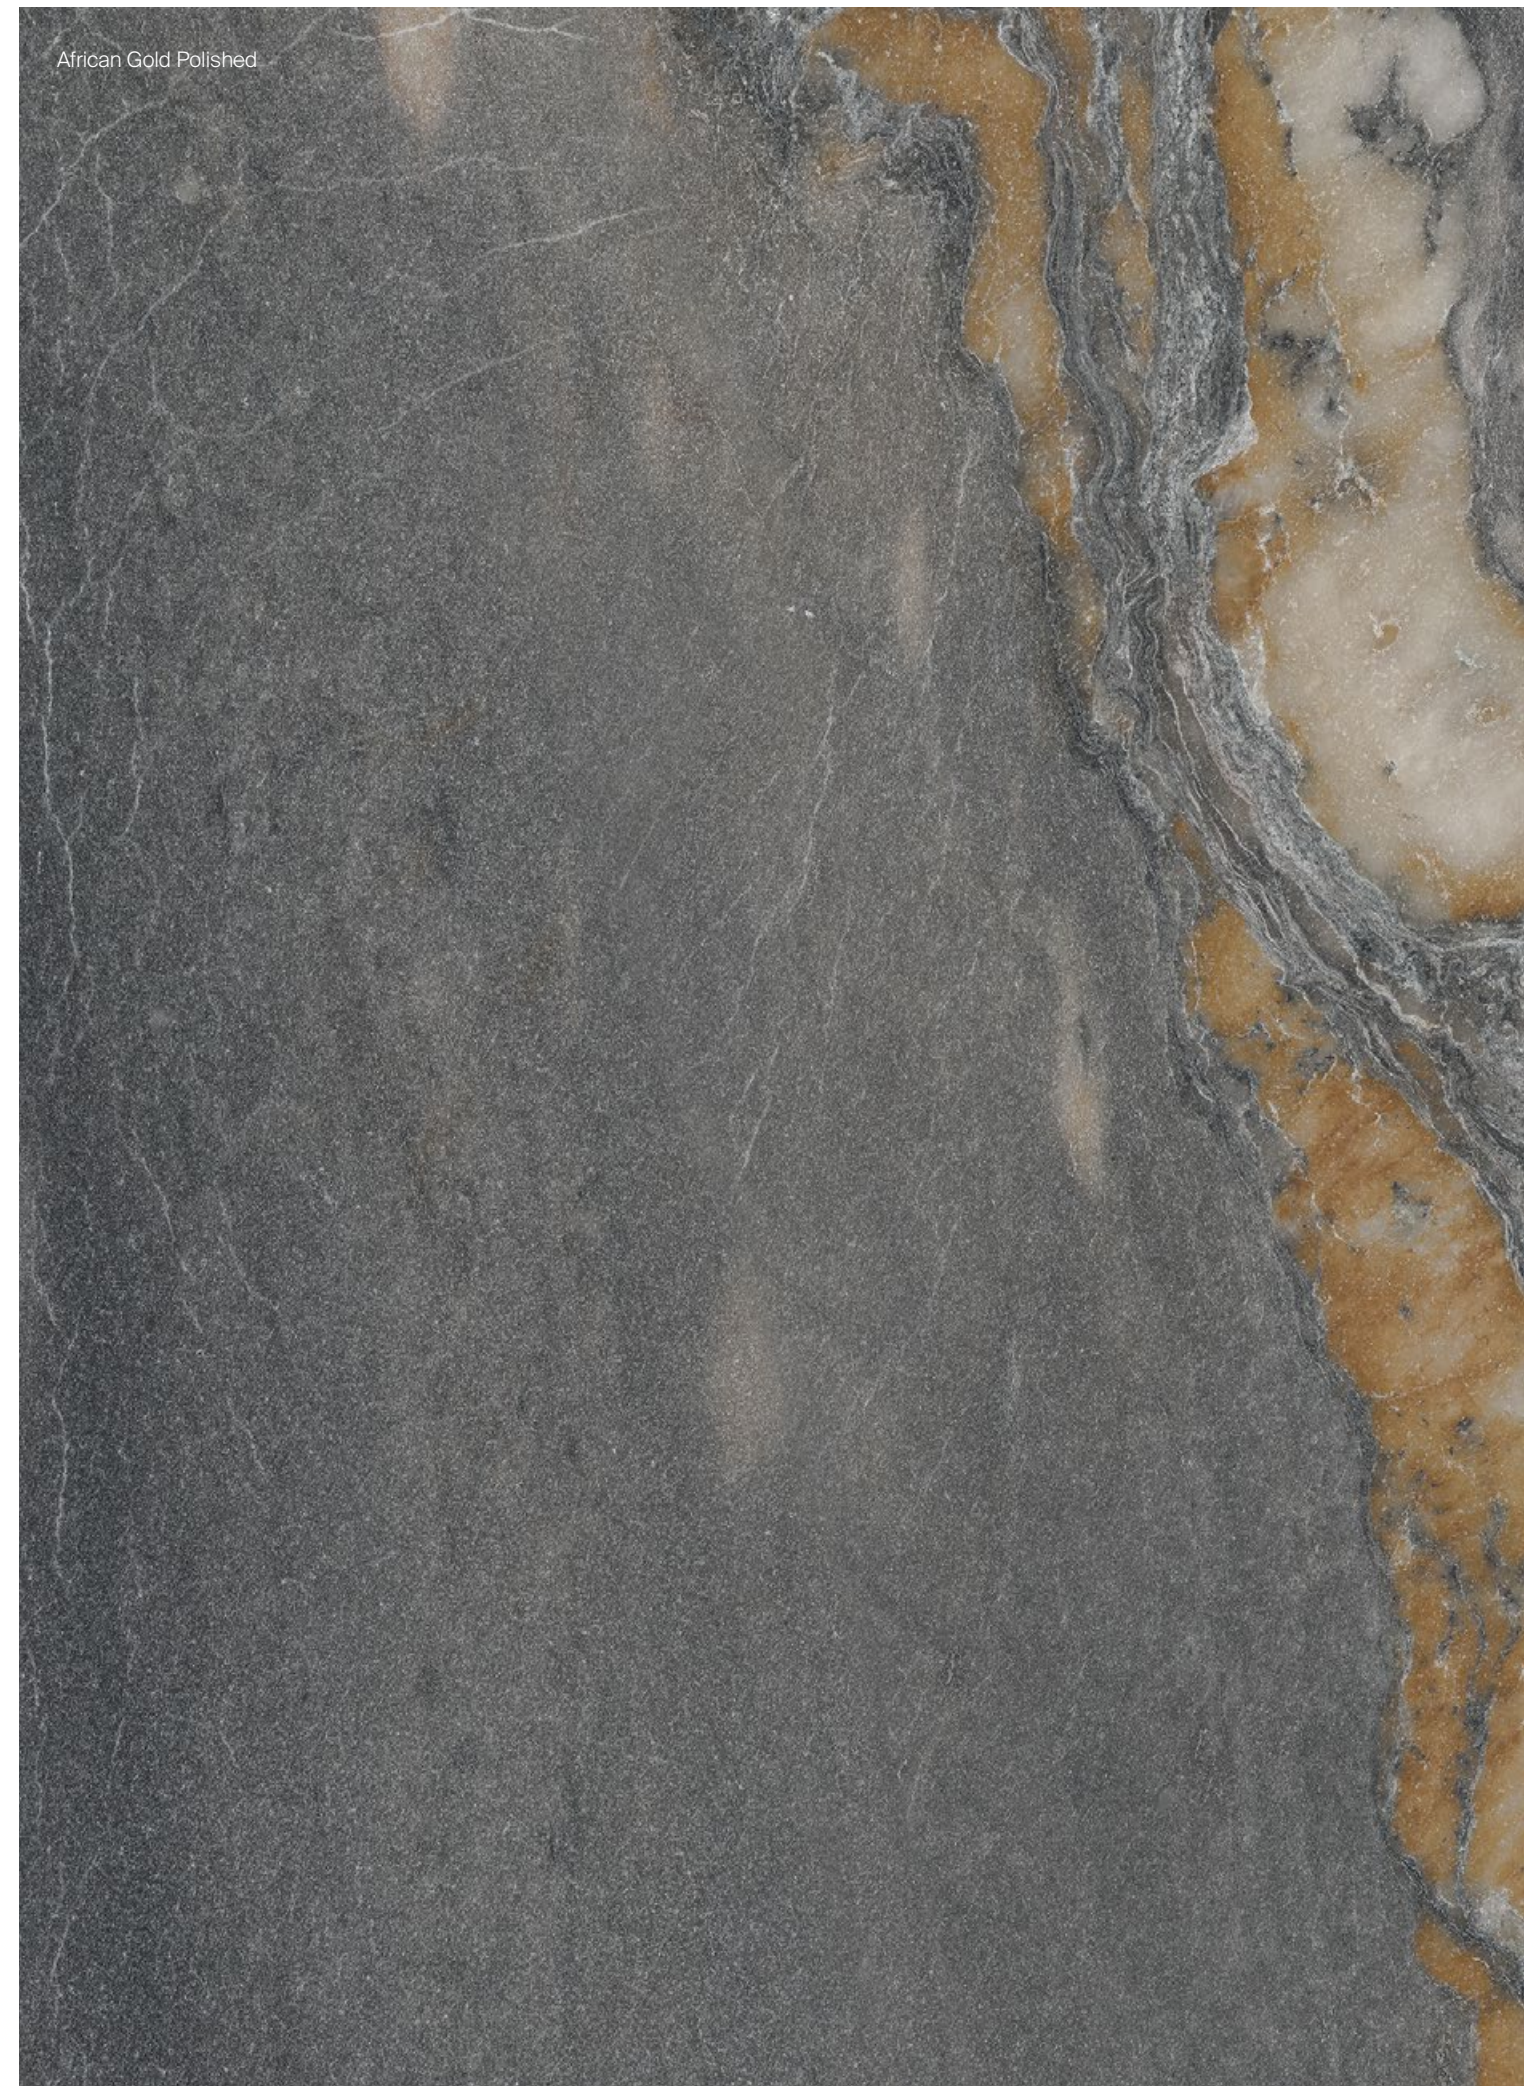

Paralelamente, a lo largo de la superficie se pueden observar sutiles nebulosas que funcionan a modo de semi-transparencias.

Esta colección destaca por la sofisticación que le aportan las vetas doradas, dando como resultado estancias que transmiten sobriedad y distinción.

African Gold presents an elegant base that mixes leaden and smoky tones full of nuances. It is interspersed with thin arborescent lines in ochre tones of varying intensity that give greater depth and trajectory to each of its pieces.

At the same time, subtle nebulae that function as semi-transparencies can be seen along the surface.

This collection stands out for the sophistication provided by the golden veins, resulting in rooms that transmit sobriety and distinction.

African Gold présente une base élégante qui mélange des tons plombés et fumés pleins de nuances. Elle est parsemée de fines lignes arborescentes dans des tons ocre d'intensité variable qui donnent plus de profondeur et de trajectoire à chacune de ses pièces.

Parallèlement, de subtiles nébuleuses fonctionnant comme des semi-transparencies peuvent être observées le long de la surface.

Cette collection se distingue par le raffinement apporté par les veines dorées, ce qui permet d'obtenir des pièces qui transmettent sobriété et distinction.

African Gold Polished