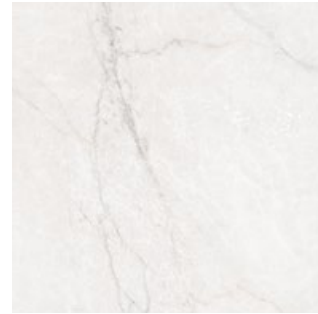

Revestimiento
Wall tiles
Class Bianco Polished
120x280 cm / 48"x110"

CLASS

Porcelánico

Porcelain tiles / Grès cérame

Class Bianco

Class Bianco

Class Bianco Polished

Class Avorio