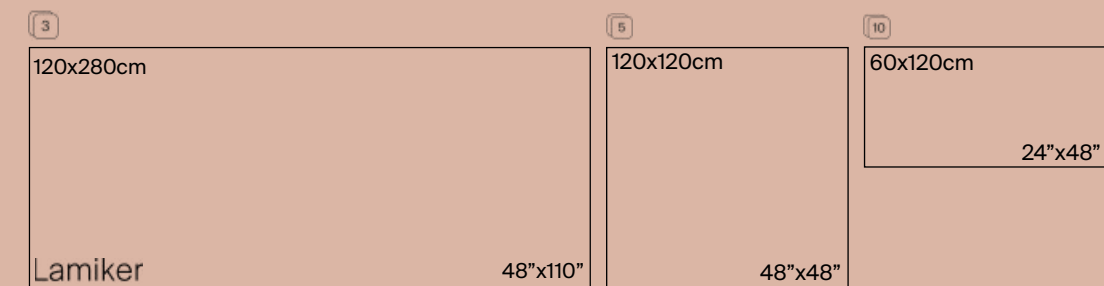

Porcelain tiles / Grès cérame

Vagli Polished

CAT114

Formatos disponibles

Available formats / Formats disponibles

Formato Size	Formato real Work size	Acabado Finish	Pz/Caja Pcs/Box	M ² /Caja Sqm/Box	Kg/Caja Kg/Box	Cajas/Pallet Boxes/Pallet	M ² /Pallet Sqm/Pallet	Kg/Pallet Kg/Pallet
120x280 - Rc POLISHED G-997	1200x2800x6,00	Pulido · Rectificado / Polished · Rectified	1	3,36	47,21	20	67,20	1.050,00
120x120 - Rc POLISHED G-980	1200x1200x10,20	Pulido · Rectificado / Polished · Rectified	1	1,44	39,00	36	51,84	1.250,00
60x120 - Rc POLISHED G-650	600x1200x10,50	Pulido · Rectificado / Polished · Rectified	2	1,44	34,00	32	46,08	1.140,00