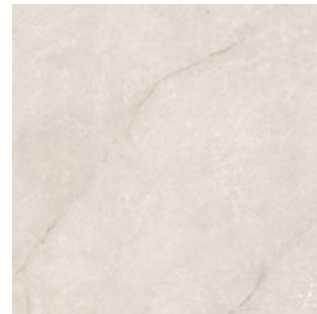

Revestimiento
Wall tiles
Class Bianco Polished
120x280 cm / 48"x110"

CLASS

Porcelánico

Porcelain tiles / Grès cérame

Class Bianco

Class Bianco

Class Bianco Polished

Class Avorio