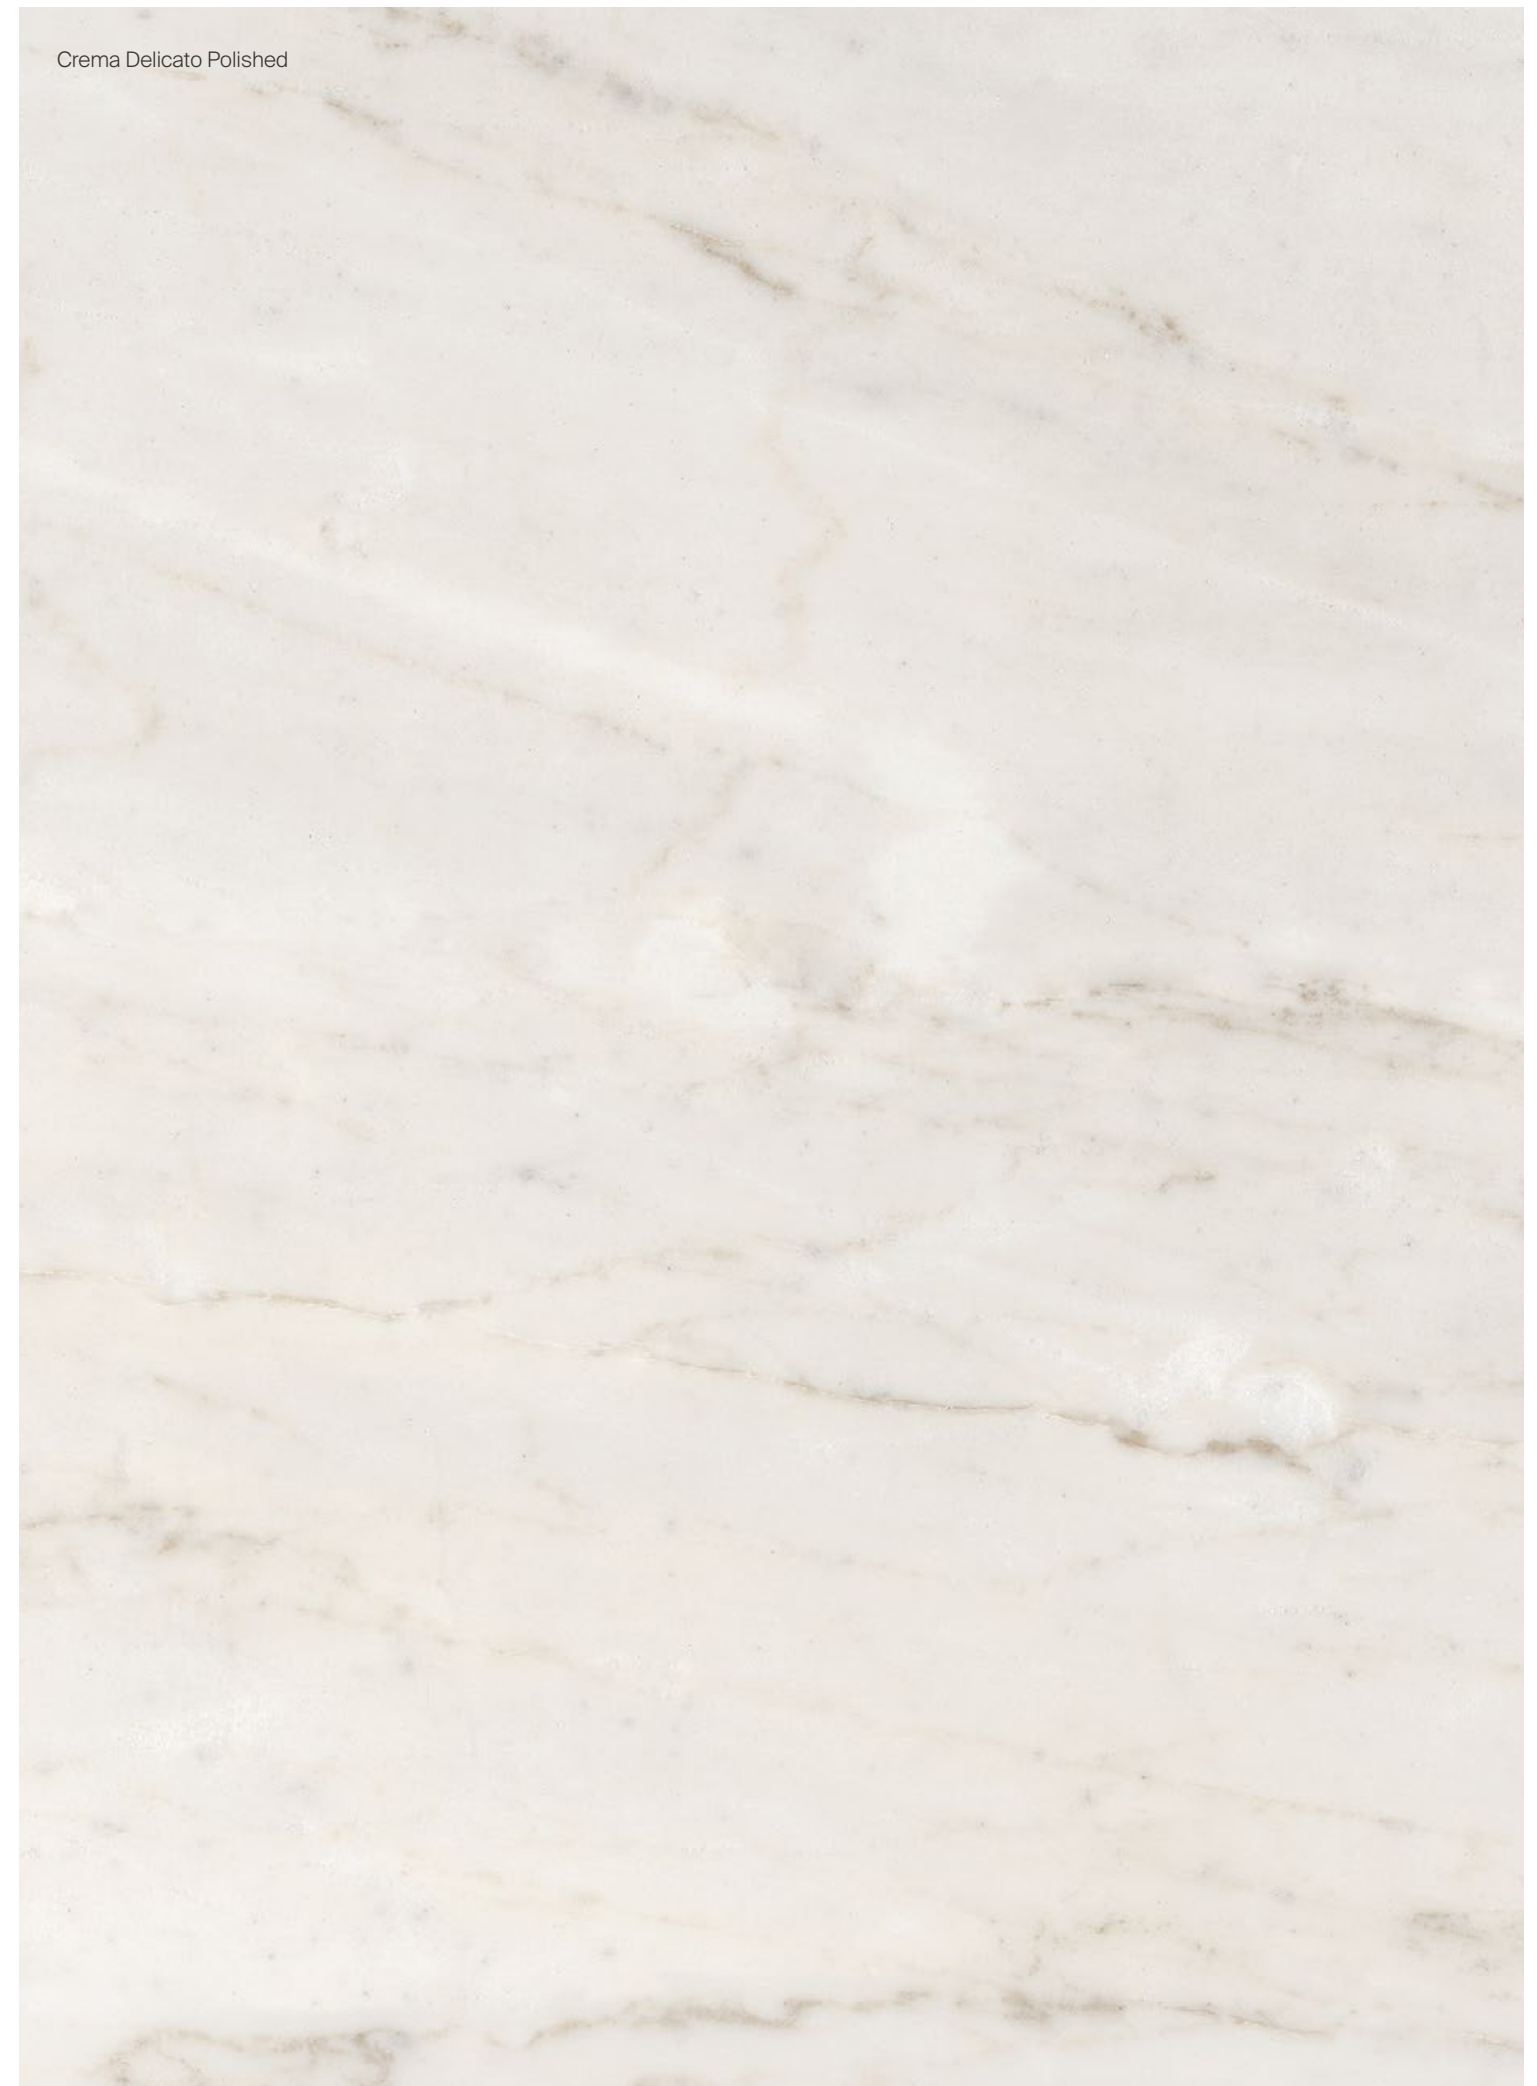

Mármol
Marble
Marbre

CREMA DELICATO

Crema Delicato lleva el nombre del mármol en el que está inspirado. Belleza y calidez representan el mármol que otorga sofisticación y exclusividad a los ambientes.

Con una base de color crema claro y un delicado veteado que hace que cada pieza sea dinámica, la colección Crema Delicato combina la pureza y belleza del mármol natural en espacios contemporáneos.

Crema Delicato is named after the marble that inspired it. Beauty and warmth represent the marble that lends sophistication and exclusivity to rooms.

With a light cream base and delicate veining that makes each piece dynamic, the Crema Delicato collection combines the purity and beauty of natural marble in contemporary spaces.

La collection Crema Delicato porte le nom du marbre dont elle s'inspire. La beauté et la chaleur représentent le marbre et participe de la sophistication et de l'exclusivité des espaces.

Avec une base crème claire et des veines délicates qui rendent chaque pièce dynamique, la collection Crema Delicato allie la pureté et la beauté du marbre naturel dans les espaces contemporains.

Crema Delicato Polished