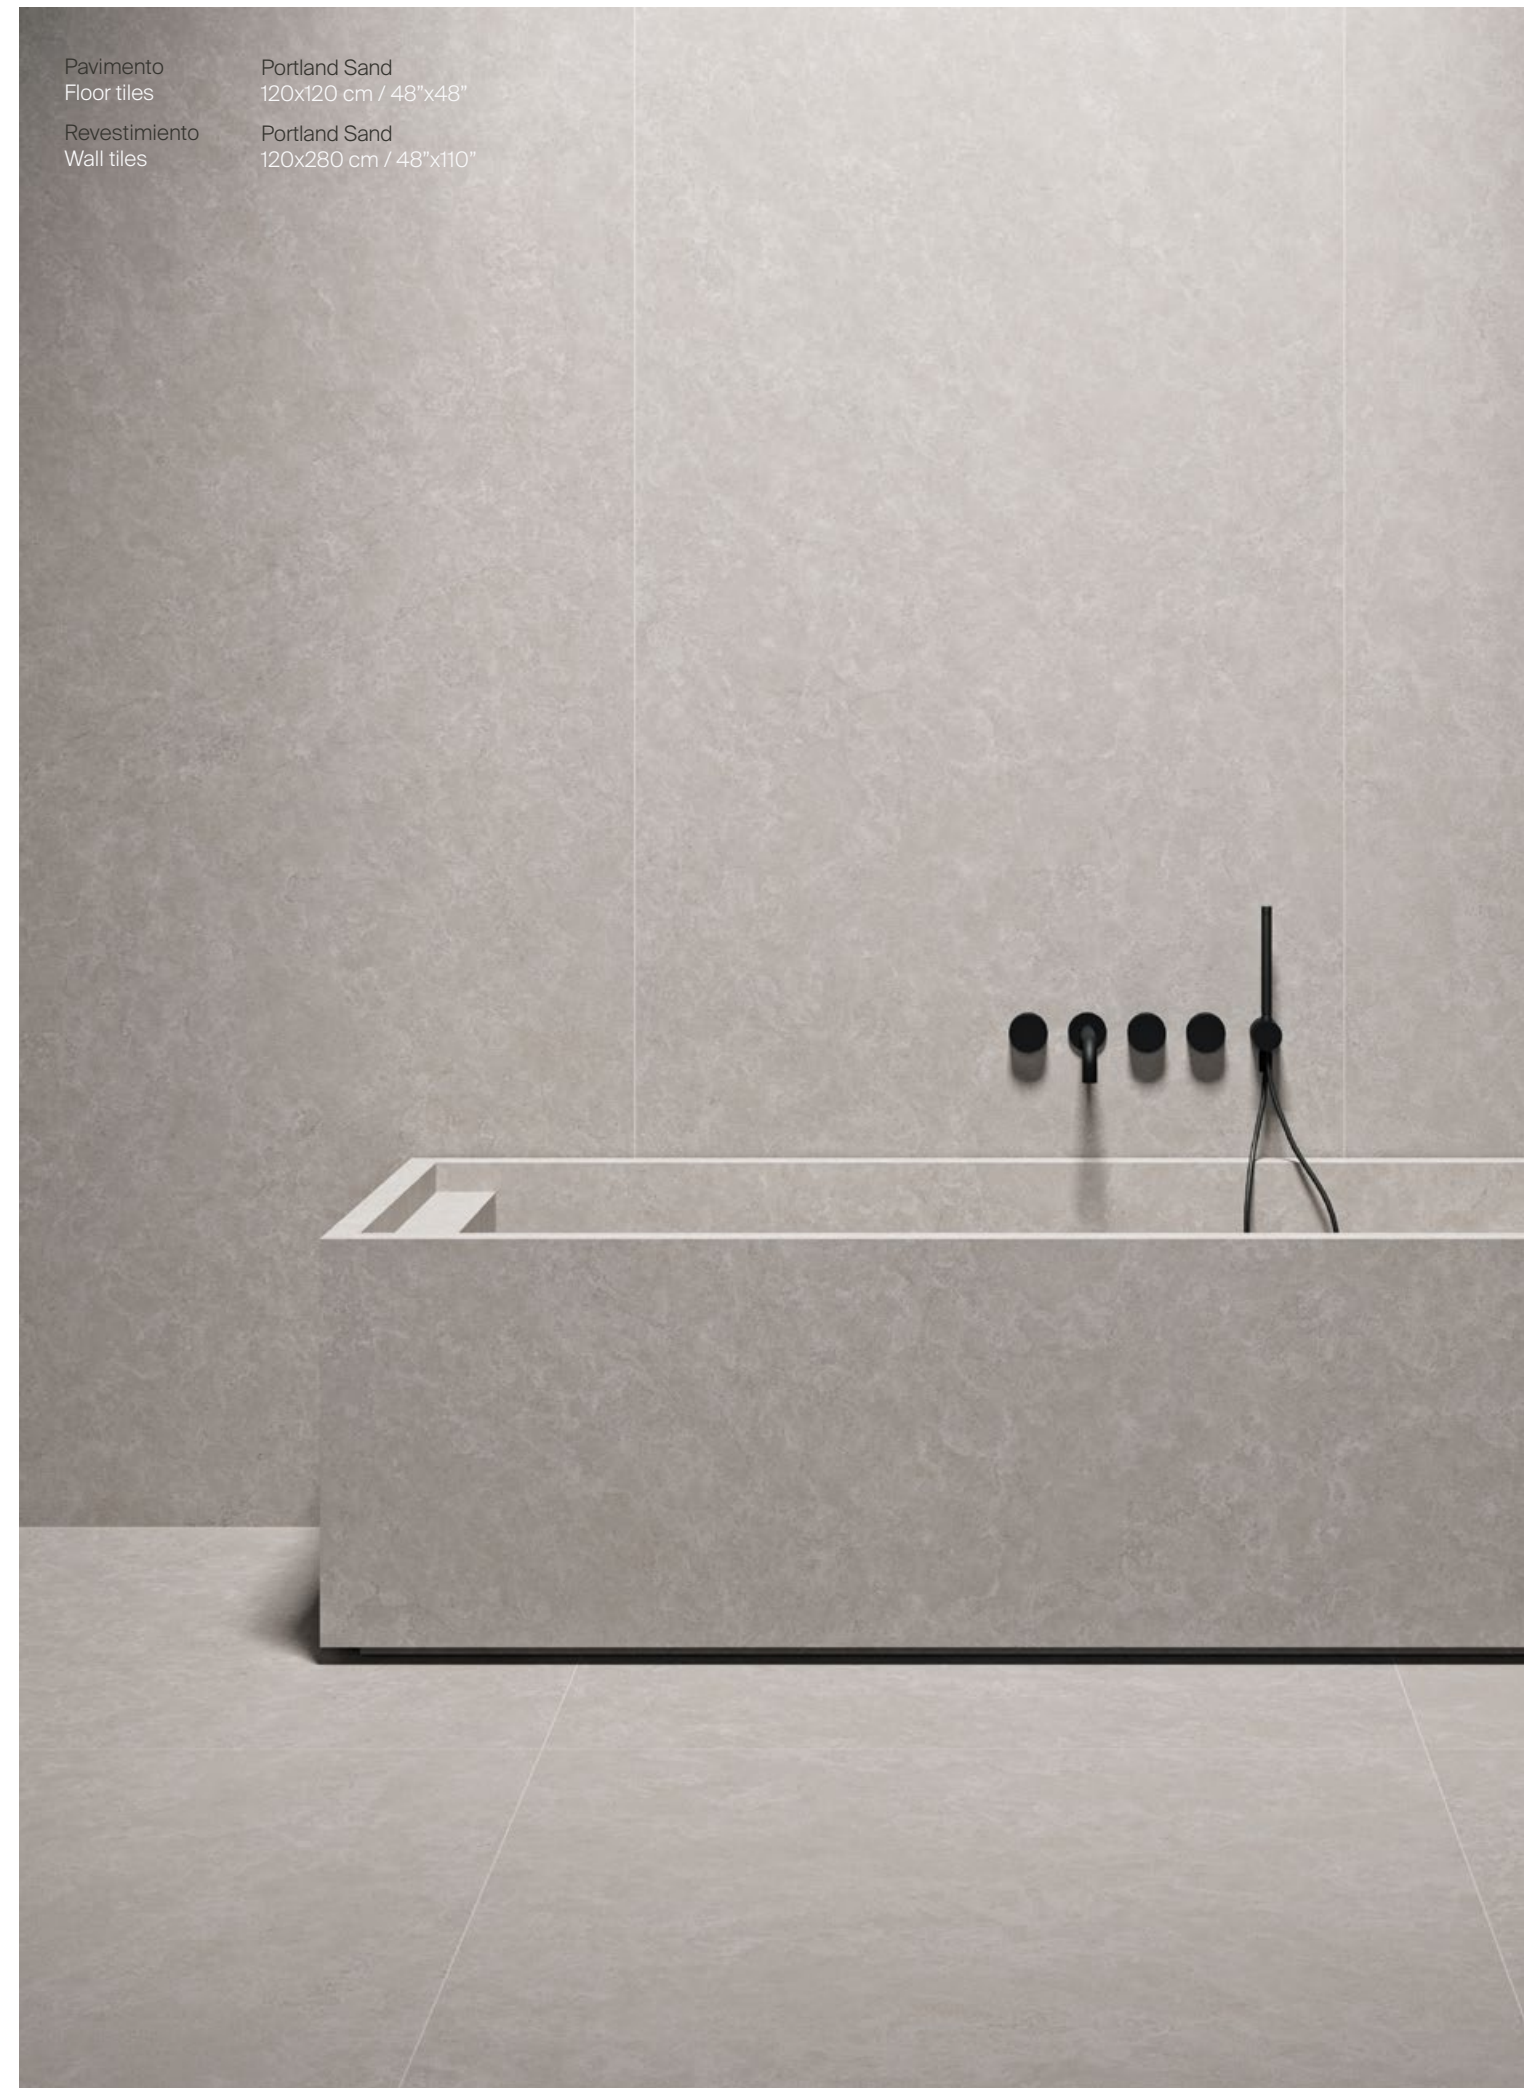

Pavimento
Floor tiles
Revestimiento
Wall tiles

Portland Sand
120x120 cm / 48"x48"
Portland Sand
120x280 cm / 48"x110"

AZUVI

CAT101