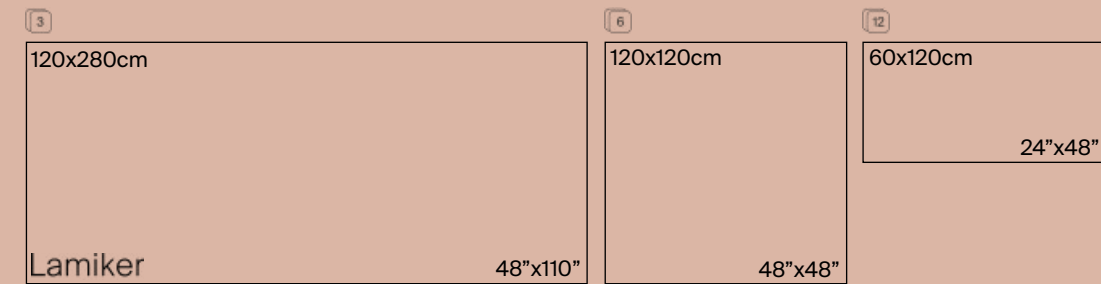

Formatos disponibles

Available formats / Formats disponibles

Formato Size	Formato real Work size	Acabado Finish	Pz/Caja Pcs/Box	M²/Caja Sqm/Box	Kg/Caja Kg/Box	Cajas/Pallet Boxes/Pallet	M²/Pallet Sqm/Pallet	Kg/Pallet Kg/Pallet
120x280 - Rc POLISHED G-997	1200x2800x6,00	Pulido · Rectificado / Polished · Rectified C0	1	3,36	47,21	20	67,20	1.050,00
120x120 - Rc POLISHED G-980	1200x1200x10,20	Pulido · Rectificado / Polished · Rectified C0	1	1,44	39,00	36	51,84	1.250,00
60x120 - Rc POLISHED G-650	600x1200x10,50	Pulido · Rectificado / Polished · Rectified C0	2	1,44	34,00	32	46,08	1.140,00
60x120 - Rc G-670	600x1200x9,00	Mate · Rectificado / Matt · Rectified C1	2	1,44	28,00	36	51,84	1.092,00

Piezas especiales
Special tile pieces
Pièces spéciales

AZUVI

CAT75