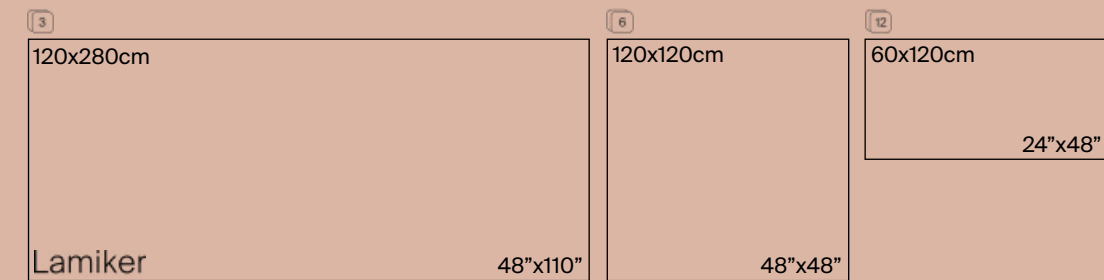

Formatos disponibles

Available formats / Formats disponibles

Formato Size	Formato real Work size	Acabado Finish	Pz/Caja Pcs/Box	M²/Caja Sqm/Box	Kg/Caja Kg/Box	Cajas/Pallet Boxes/Pallet	M²/Pallet Sqm/Pallet	Kg/Pallet Kg/Pallet
120x280 - Rc POLISHED G-997	1200x2800x6,00	Pulido · Rectificado / Polished · Rectified C0	1	3,36	47,21	20	67,20	1.050,00
120x120 - Rc POLISHED G-980	1200x1200x10,20	Pulido · Rectificado / Polished · Rectified C0	1	1,44	39,00	36	51,84	1.250,00
60x120 - Rc POLISHED G-650	600x1200x10,50	Pulido · Rectificado / Polished · Rectified C0	2	1,44	34,00	32	46,08	1.140,00

Piezas especiales
Special tile pieces
Pièces spéciales

AZUVI

CAT69