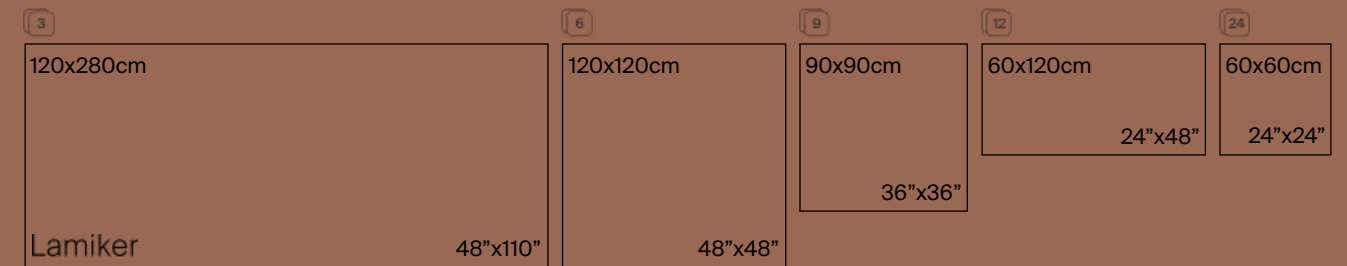

Bela Grey

Bela Sand

Bela Desert

Bela Grey

Bela Black

Formatos disponibles Available formats / Formats disponibles

Formato Size	Formato real Work size	Acabado Finish	Pz/Caja Pcs/Box	M ² /Caja Sqm/Box	Kg/Caja Kg/Box	Cajas/Pallet Boxes/Pallet	M ² /Pallet Sqm/Pallet	Kg/Pallet Kg/Pallet	Colores disponibles Available colours
120x280 - Rc G-978	1200x2800x6,00	Mate · Rectificado / Matt · Rectified C1	1	3,36	47,21	20	67,20	1.050,00	Sand · Desert · Grey · Black
120x120 - Rc G-975	1200x1200x9,00	Mate · Rectificado / Matt · Rectified C1	1	1,44	30,13	40	57,60	1.265,00	Sand · Desert · Grey · Black
90x90 - Rc G-950	900x900x9,00	Mate · Rectificado / Matt · Rectified C1 · R9 · A+B	2	1,62	32,50	30	48,60	1.035,00	Sand · Desert · Grey · Black
90x90 - Rc ANTISLIP G-945	900x900x9,00	Mate · Rectificado / Matt · Rectified C3 · R12	2	1,62	32,50	30	48,60	1.035,00	Sand · Desert · Grey · Black
60x120 - Rc G-670	600x1200x9,00	Mate · Rectificado / Matt · Rectified C1 · R9 · A+B	2	1,44	28,00	36	51,84	1.092,00	Sand · Desert · Grey · Black
60x120 - Rc ANTISLIP G-671	600x1200x9,00	Mate · Rectificado / Matt · Rectified C3	2	1,44	28,00	36	51,84	1.092,00	Sand · Desert · Grey · Black
60x60 - Rc G-615	600x600x9,00	Mate · Rectificado / Matt · Rectified C1 · R9 · A+B	4	1,44	27,00	32	46,08	950,00	Sand · Desert · Grey · Black