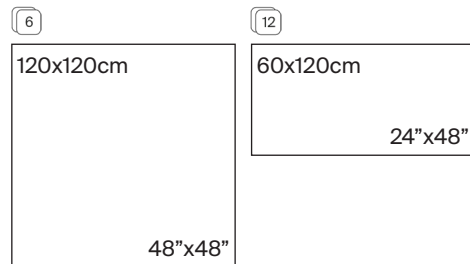

Formatos disponibles

Available formats / Formats disponibles

Formato Size	Formato real Work size	Acabado Finish	Pz/Caja Pcs/Box	M²/Caja Sqm/Box	Kg/Caja Kg/Box	Cajas/Pallet Boxes/Pallet	M²/Pallet Sqm/Pallet	Kg/Pallet Kg/Pallet	Colores disponibles Available colours
120x120 - Rc G-977	1200x1200x9,00	Mate · Rectificado / Matt · Rectified C1 · R9 · A+B+C	1	1,44	30,13	40	57,60	1.265,00	
60x120 - Rc G-674	600x1200x9,00	Mate · Rectificado / Matt · Rectified C1 · R9 · A+B+C	2	1,44	28,00	36	51,84	1.062,00	

Piezas especiales
Special tile pieces
Pièces spéciales