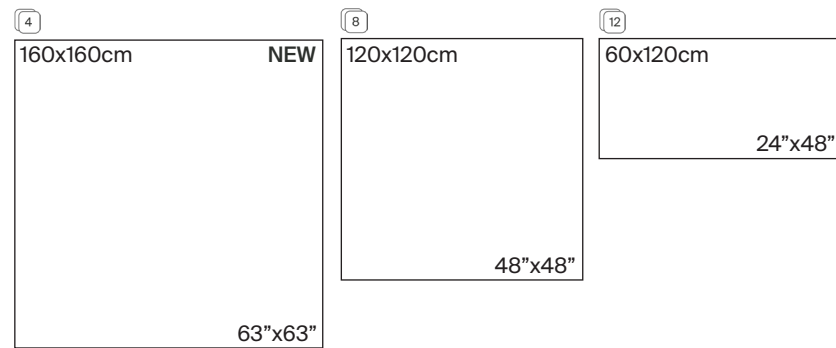

Formatos disponibles

Available formats / Formats disponibles

Formato Size	Formato real Work size	Acabado Finish	Pz/Caja Pcs/Box	M²/Caja Sqm/Box	Kg/Caja Kg/Box	Cajas/Pallet Boxes/Pallet	M²/Pallet Sqm/Pallet	Kg/Pallet Kg/Pallet	Colores disponibles Available colours
160x160 - Rc POLISHED G-984	1600x1600x8,00	Pulido · Rectificado / Polished · Rectified CO	1	2,56	21,289	20	51,20	1.090,00	
120x120 - Rc POLISHED G-980	1200x1200x10,20	Pulido · Rectificado / Polished · Rectified CO	1	1,44	39,00	36	51,84	1.250,00	
60x120 - Rc POLISHED G-650	600x1200x10,50	Pulido · Rectificado / Polished · Rectified CO	2	1,44	34,00	32	46,08	1.140,00	

Piezas especiales
Special tile pieces
Pièces spéciales