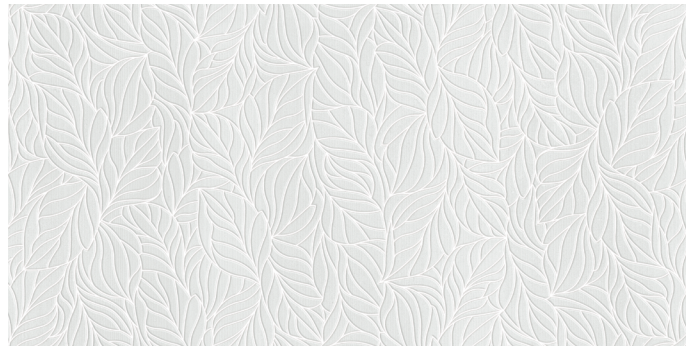

Frost Cotton 60x120 cm / 24"x48"

Boreal Ocean 60x120 cm / 24"x48"

Boreal Ocean 60x120 cm / 24"x48"

FROST COTTON

Pasta blanca
White body / Pâte blanche

Frost Cotton

Boreal Cotton

Frost Dec Cotton