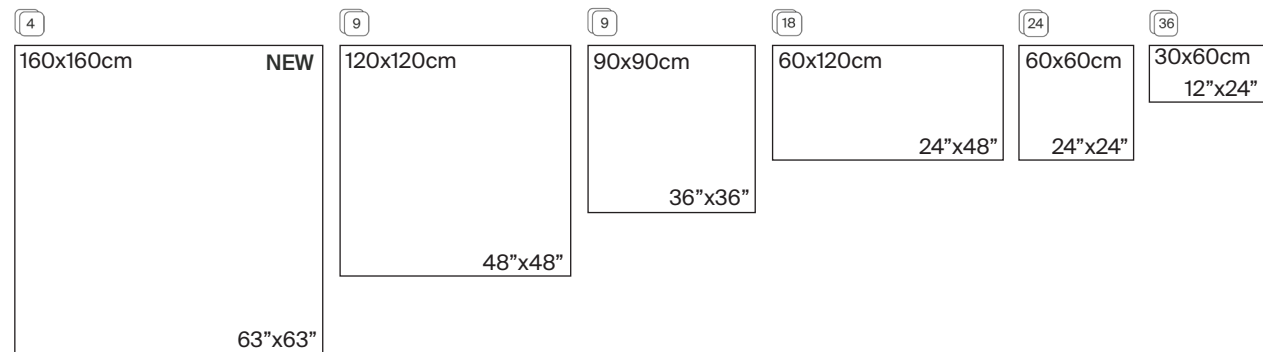

CLASS

Porcelánico

Porcelain tiles / Grès cérame

Class Bianco

Class Avorio

Formatos disponibles

Available formats / Formats disponibles

Formato Size	Formato real Work size	Acabado Finish	Pz/Caja Pcs/Box	M ² /Caja Sqm/Box	Kg/Caja Kg/Box	Cajas/Pallet Boxes/Pallet	M ² /Pallet Sqm/Pallet	Kg/Pallet Kg/Pallet	Colores disponibles Available colours
160x160 - Rc G-978	1600x1600x8,00	Mate · Rectificado / Matt · Rectified C1	1	2,56	21,289	20	51,20	1.090,00	
120x120 - Rc G-975	1200x1200x9,00	Mate · Rectificado / Matt · Rectified C1 · R9 · A	1	1,44	30,13	40	57,60	1.265,00	
90x90 - Rc G-950	900x900x9,00	Mate · Rectificado / Matt · Rectified C1 · R9 · A	2	1,62	32,50	30	48,60	1.035,00	
60x120 - Rc G-670	600x1200x9,00	Mate · Rectificado / Matt · Rectified C1 · R9 · A	2	1,44	28,00	36	51,84	1.092,00	
60x60 - Rc G-615	600x600x9,00	Mate · Rectificado / Matt · Rectified C1 · R9 · A	4	1,44	27,00	32	46,08	950,00	
30x60 - Rc G-376	298x600x9,00	Mate · Rectificado / Matt · Rectified C1 · R9 · A	8	1,44	27,00	40	57,60	1.140,00	