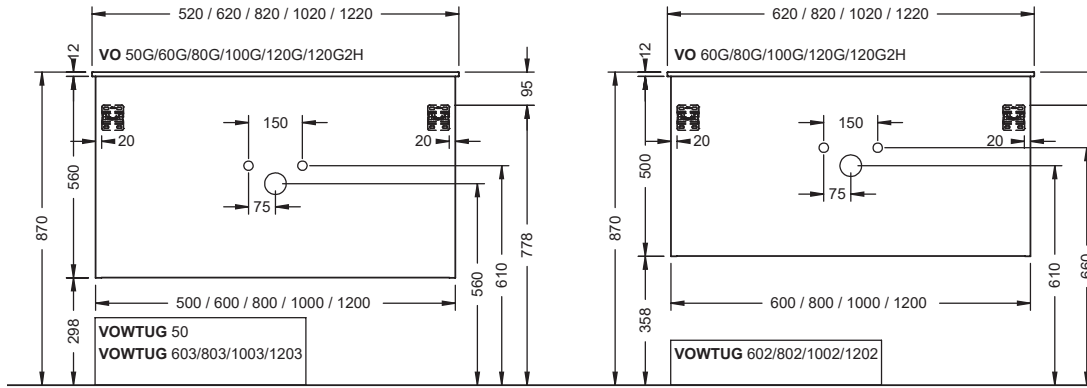

vogue Montage Glas-Waschtische / Waschtischunterschränke

vogue Montage Konsolenplatten / Waschtischunterschranke

VOWTUS602/VOWTUS702/VOWTUS802

VOWTUS603/VOWTUS703/VOWTUS803

VOWTU 603/703/803/903/1003/1203/1403
VOUSS 303/403