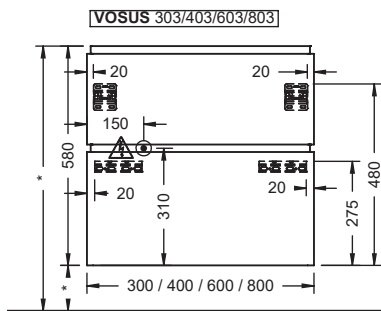

Maß abhängig von Abdeckplatte