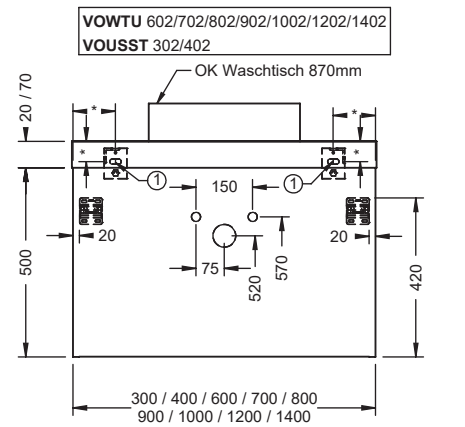

vogue Montage Glas-Waschtische / Waschtischunterschränke

vogue Montage Konsolenplatten / Waschtischunterschranke

VOWTUS602/VOWTUS702/VOWTUS802

VOWTUS603/VOWTUS703/VOWTUS803

VOWTU 603/703/803/903/1003/1203/1403
VOUSS 303/403