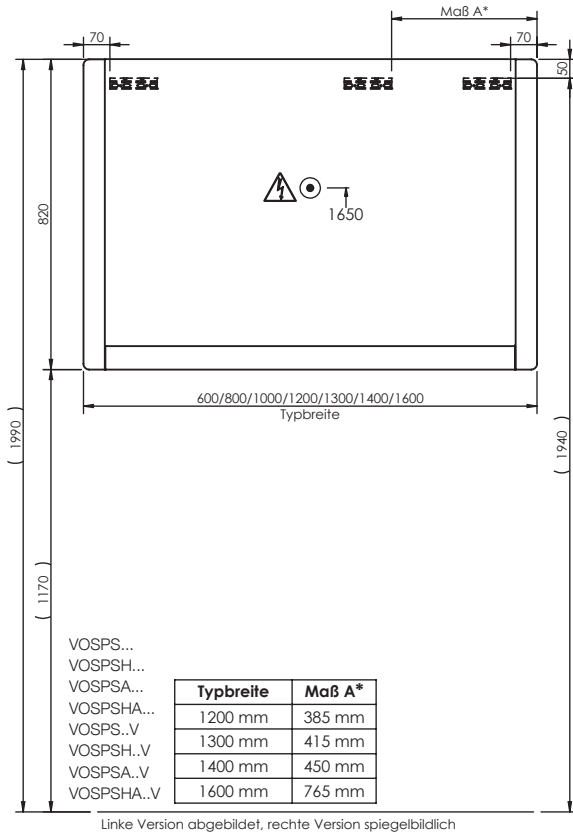

vogue Montage Spiegelschränke

Linke Version abgebildet, rechte Version spiegelbildlich