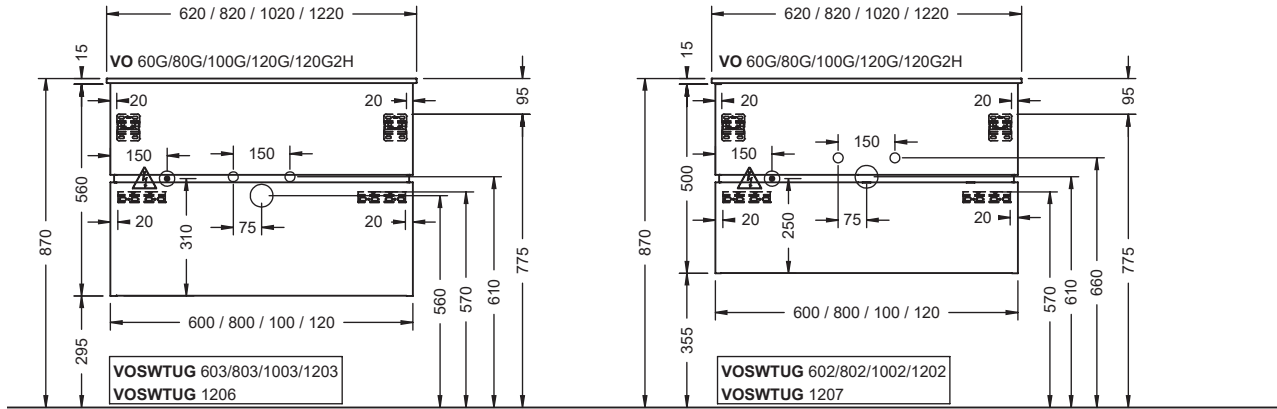

vogue shine Montage Glas-Waschtische / Waschtischunterschränke

Modell 1206 Leitungen siehe VOWTUG1206

Modell 1207 Leitungen siehe VOWTUG1207