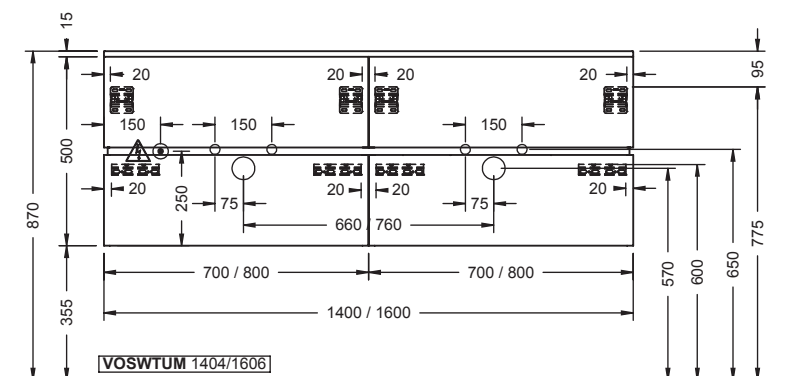

vogue shine Montage Waschtischunterschränke zu Mineralguss-Waschtischen

P

vogue

M

white

M

derby

M

derby Express

M

clivia

Lichtspiegel PMS
Alu-Spiegelschränke