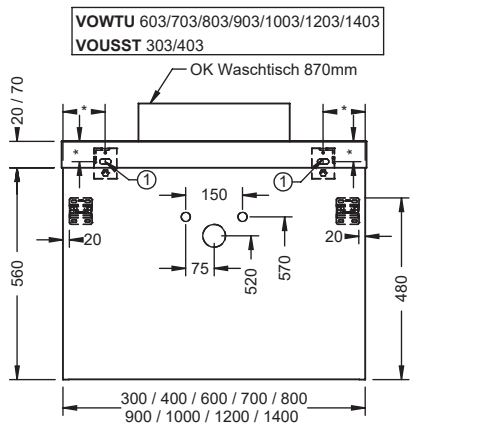

vogue Montage Glas-Waschtische / Waschtischunterschränke

vogue Montage Konsolenplatten / Waschtischunterschranke

VOWTUS602/VOWTUS702/VOWTUS802

VOWTUS603/VOWTUS703/VOWTUS803

VOWTU 603/703/803/903/1003/1203/1403
VOUSS 303/403