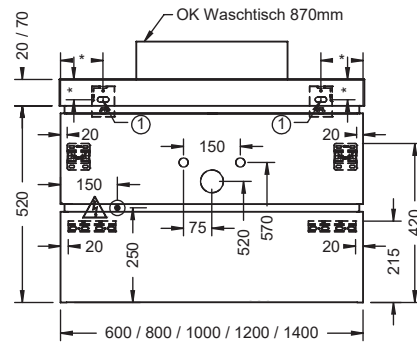

VOSWTU 602/802/1002/1202/1402

* Maß abhängig von Waschtischunterschrank und Abdeckplatte