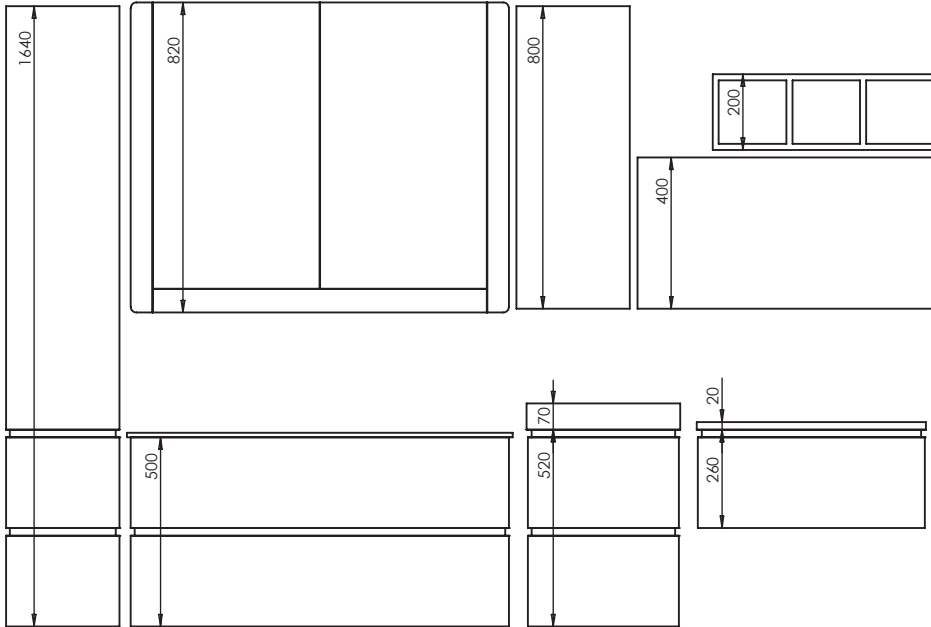

vogue shine Rasterlogik

1640