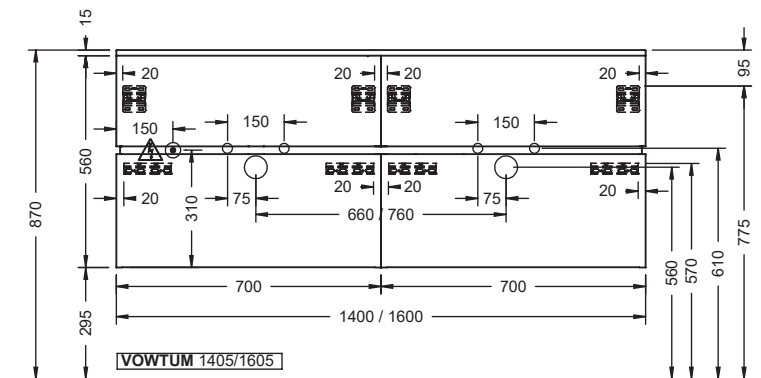

vogue shine Montage Waschtischunterschränke zu Mineralguss-Waschtischen

P

vogue

M

white

M

derby

M

derby Express

M

clivia

Lichtspiegel PMS
Alu-Spiegelschränke