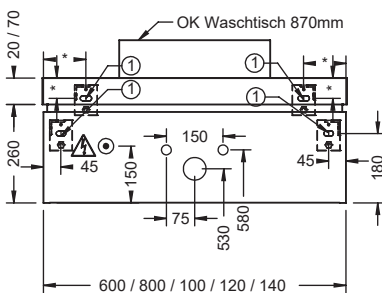

VOSWTU 601/801/1001/1201/1401

* Maß abhängig von Waschtischunterschrank und Abdeckplatte