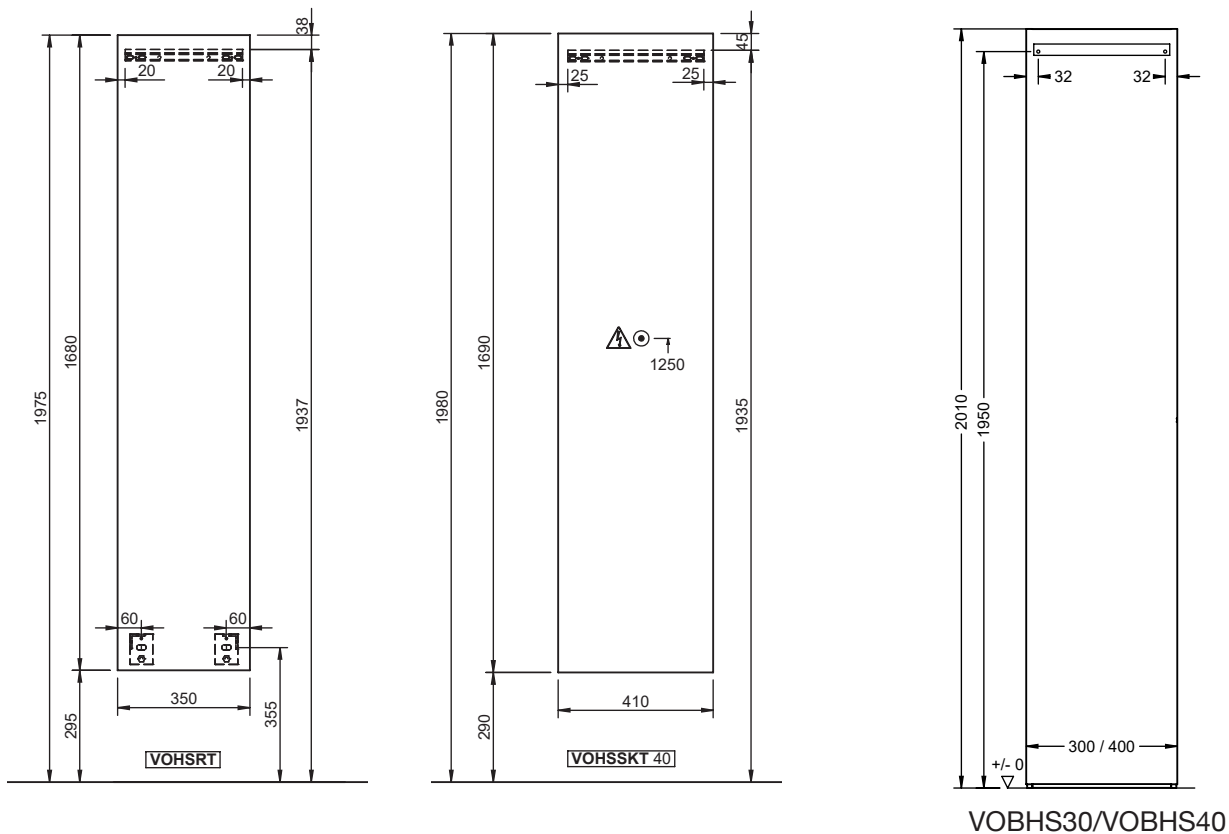

vogue & vogue shine Zubehör

Abbildung	H mm	T mm	B mm	Bezeichnung	Preis	KBN
	90	11	50	Fernbedienung für LED-Beleuchtung: Möbel und Konsolenplatten inkl. Halterung Kunststoff, Weiß 1 x pro Kommission	62	VOSFS
	56	240	220	Inneneinteilung Größe: S 3 Boxen mit Unterteilung und Einlegematte, Anthrazit Metall, Schwarz	176	VOFIET1
	56	240	260	Inneneinteilung Größe: M 2 Boxen mit Unterteilung und Einlegematte, Anthrazit 1 Box mit Einlegematte, Anthrazit Metall, Schwarz	211	VOFIET2
	56	240	300	Inneneinteilung Größe: L 1 Box mit Unterteilung und Einlegematte, Anthrazit 2 Boxen mit Einlegematte, Anthrazit Metall, Schwarz	235	VOFIET3

Kombinationsbeispiele Inneneinteilung

Breite Auszug	Lichte Breite Auszug	Inneneinteilungen Kombinationen	Gesamtbreite Inneneinteilungen
300 mm	223,60 mm	Inneneinteilung Größe S	220 mm
400 mm	323,60 mm	Inneneinteilung Größe L	300 mm
500 mm	423,60 mm	Inneneinteilung Größe L + Tissuebox	420 mm
600 mm	523,60 mm	Inneneinteilung Größe M + M / Inneneinteilung Größe S + L	520 mm
700 mm	623,60 mm	Inneneinteilung Größe L + L / Inneneinteilung Größe S + M + Tissuebox	600 mm
800 mm	723,60 mm	Inneneinteilung Größe S + S + M / Inneneinteilung Größe M + M + Tissuebox	700 / 720 mm
900 mm	823,60 mm	Inneneinteilung Größe M + M + L / Inneneinteilung Größe S + S + M + Tissuebox	820 mm
1.000 mm	923,60 mm	Inneneinteilung Größe L + L + L / Inneneinteilung Größe S + M + L + Tissuebox	900 mm
1.200 mm	1123,60 mm	Inneneinteilung Größe M + M + L + L / Inneneinteilung Größe S + S + M + L + Tissuebox	1.120 mm
1.400 mm	1323,60 mm	Inneneinteilung Größe M + M + M + M + M / Inneneinteilung Größe L + L + L + L + Tissuebox	1.320 mm

Alle Preise in Euro zuzüglich der gesetzlichen Mehrwertsteuer.

P

vogue

M

white

M

derby

M

derby Express

M

clivia

Lichtspiegel PMS
Alu-Spiegelschränke

vogue Montage Hochschränke