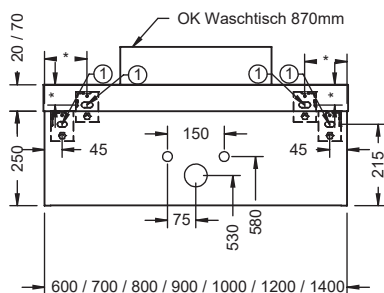

VOWTU 601/701/801/901/1001/1201/1401