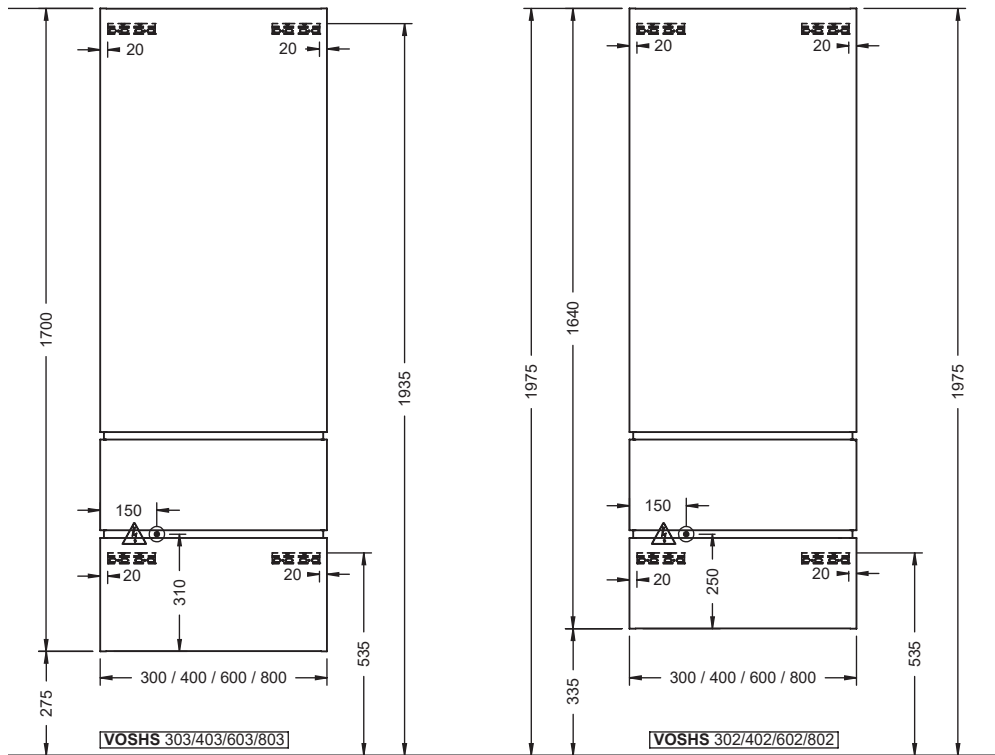

vogue shine Montage Hochschränke