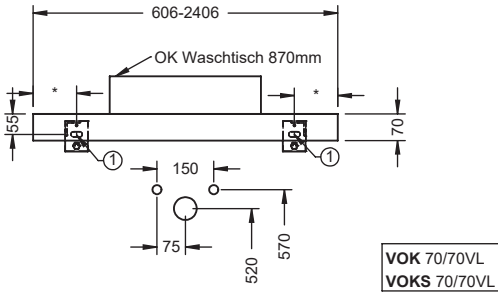

vogue Montage Glas-Waschtische / Waschtischunterschränke

vogue Montage Konsolenplatten / Waschtischunterschranke

VOWTUS602/VOWTUS702/VOWTUS802

VOWTUS603/VOWTUS703/VOWTUS803

VOWTU 603/703/803/903/1003/1203/1403
VOUSS 303/403