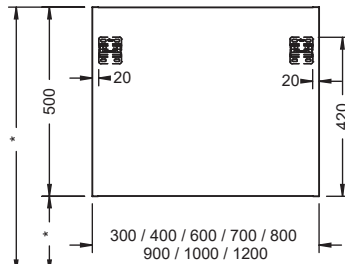

* Maß abhängig von Abdeckplatte

VOUS 301/401/601/701/801/901/1001/1201
VOUSS 301/401/601/801