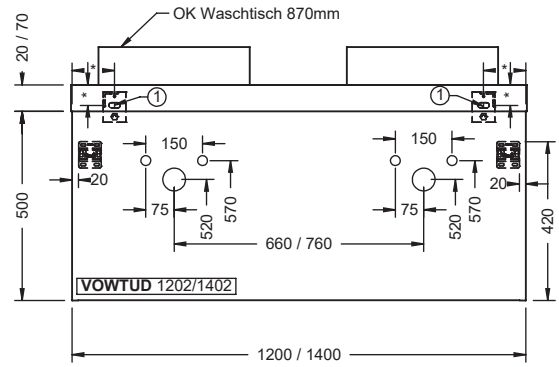

VOWTU 602/702/802/902/1002/1202/1402
VOUSS 302/402

VOWTU 601/701/801/901/1001/1201/1401

VOWTUD 1201/1401

vogue Montage Konsolenplatten / Waschtischunterschranke / Unterschränke

* Maß abhängig von Waschtischunterschrank und Abdeckplatte