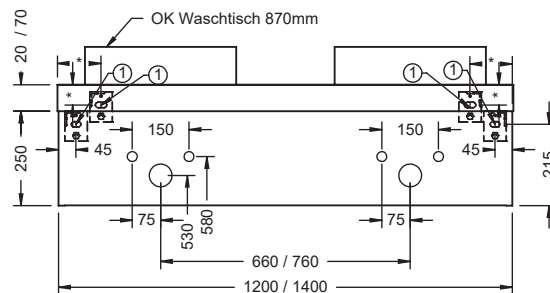

VOWTUD 1201/1401