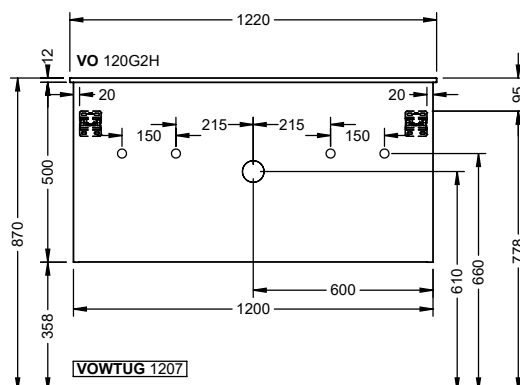

vogue Montage Glas-Waschtische / Waschtischunterschränke