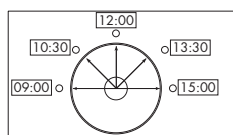

ANGABEN ZUR STANDARMATUR BEI RUNDEN BECKEN

Position der Armatur ankreuzen oder durch Uhrzeit angeben.
Uhrzeit: .....

BITTE BEACHTEN:
Siphonausschnitt beachten. Ablauf muss mittig über Waschtischunterschrank sein. Sonst Mehrpreis siehe Seite 46.

ACHTUNG:
Unterschänke nicht in Kombination mit SYS30 und derby möglich!