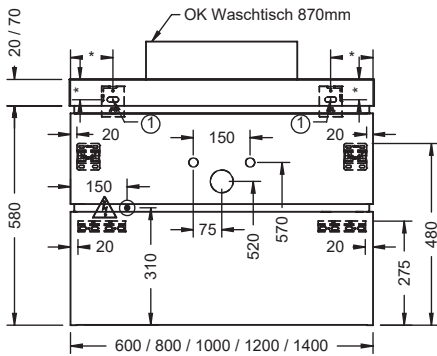

derby Express

M

clivia

Lichtspiegel PMS
Alu-Spiegelschränke

vogue shine Montage Konsolenplatten / Waschtischunterschränke

VOSWTU 603/803/1003/1203/1403

* Maß abhängig von Waschtischunterschrank und Abdeckplatte