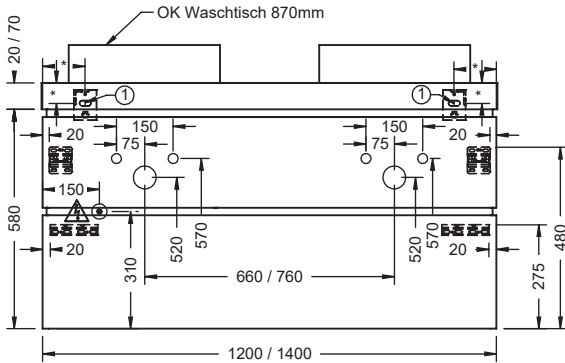

VOSWTUD 1203/1403

* Maß abhängig von Waschtischunterschrank und Abdeckplatte