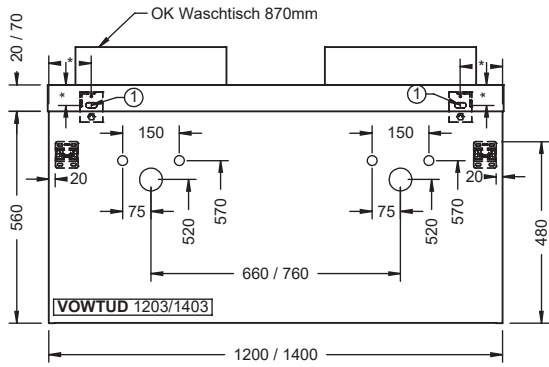

VOWTU 602/702/802/902/1002/1202/1402
VOUSS 302/402

VOWTU 601/701/801/901/1001/1201/1401

VOWTUD 1201/1401

vogue Montage Konsolenplatten / Waschtischunterschranke / Unterschränke

* Maß abhängig von Waschtischunterschrank und Abdeckplatte