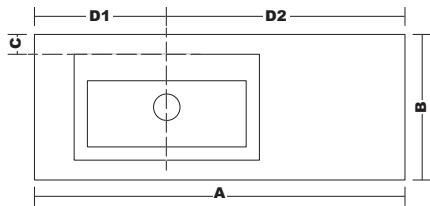

vogue Konsolenplatte Checkliste

ANGABEN ZUR KONSOLENPLATTE

Typ-Nr.: ..... Farb-Nr.: ..... **A** Breite: ..... mm **B** Tiefe: ..... mm

1. ☐ Nischeneinbau, bitte Fixmaß angeben: ..... mm ☐ Kein Nischeneinbau
   Nischenmaß - 6 mm = Fixmaß Platte
2. ☐ Beckenausschnitt ☐ 1 Becken ☐ 2 Becken ☐ Kein Beckenausschnitt Verwendungszweck: .....

ANGABEN ZUM BECKEN

Hersteller: ..... Serie: ..... Artikel-Nr.: ..... Breite: ..... mm

☐ Becken mit Armaturbohrung ☐ Becken-Datenblatt als Anlage ☐ Becken ohne Armaturbohrung

D1 Randabstand links bis Abflussmitte Becken: ..... mm
D2 Randabstand rechts bis Abflussmitte Becken: ..... mm