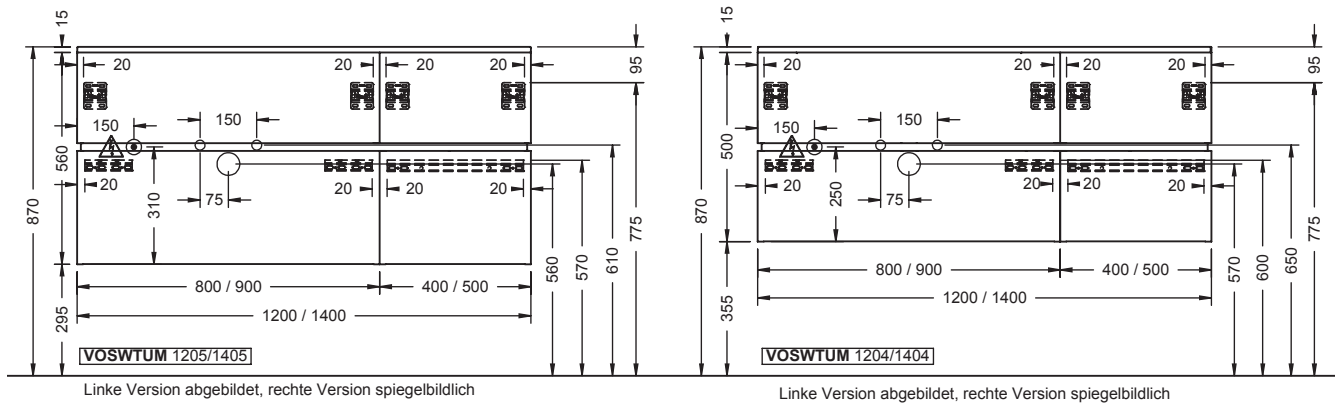

vogue shine Montage Waschtischunterschränke zu Mineralguss-Waschtischen

P

vogue

M

white

M

derby

M

derby Express

M

clivia

Lichtspiegel PMS
Alu-Spiegelschränke