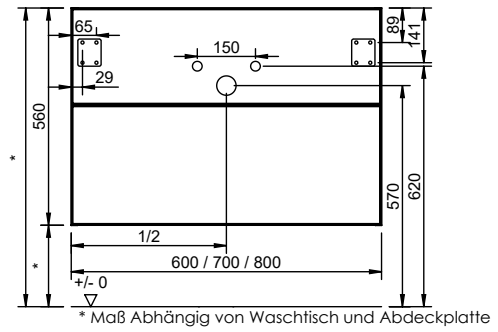

VOWTUS603/VOWTUS703/VOWTUS803