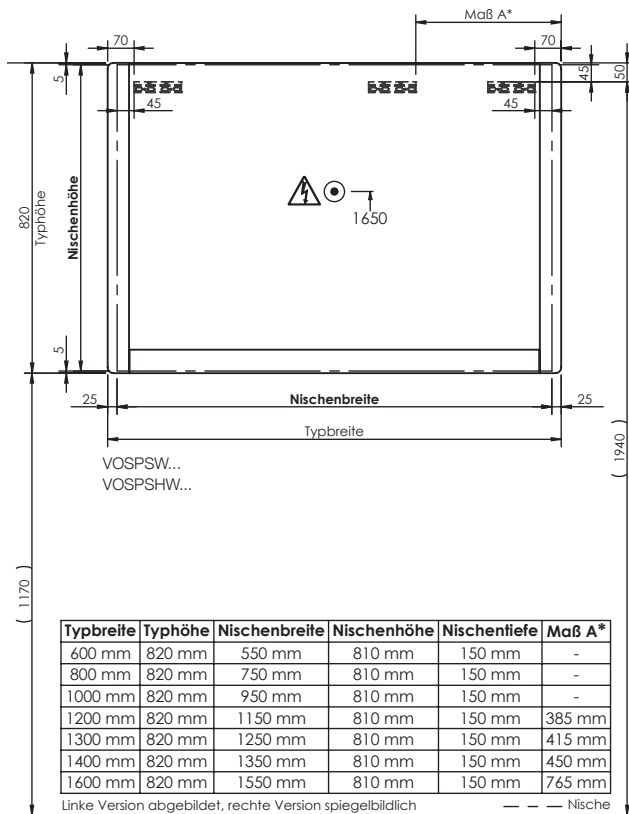

* Maß abhängig von Abdeckplatte und Waschtisch

VOUSRE 301/401/601/701/801

* Maß abhängig von Abdeckplatte und Waschtisch

vogue Montage Spiegelschränke

Linke Version abgebildet, rechte Version spiegelbildlich