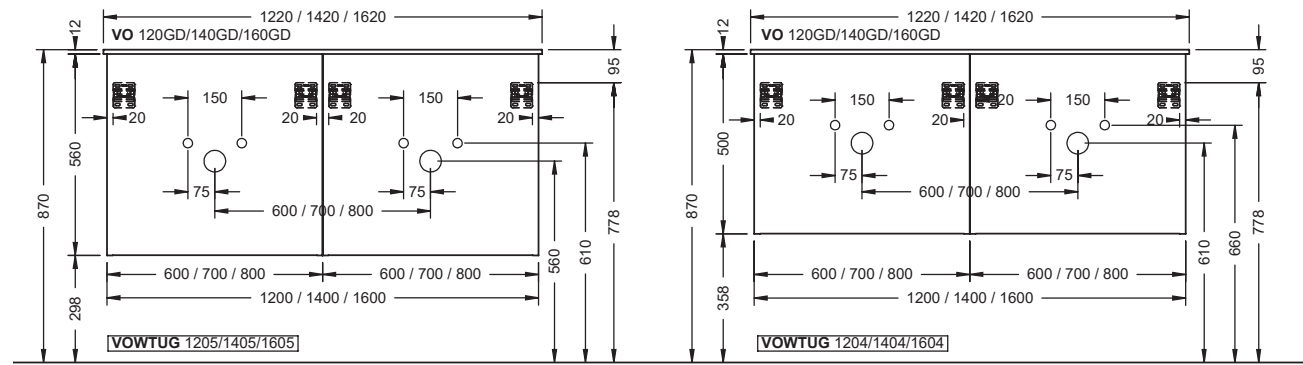

vogue Montage Glas-Waschtische / Waschtischunterschränke

vogue Montage Konsolenplatten / Waschtischunterschranke

VOWTUS602/VOWTUS702/VOWTUS802

VOWTUS603/VOWTUS703/VOWTUS803

VOWTU 603/703/803/903/1003/1203/1403
VOUSS 303/403