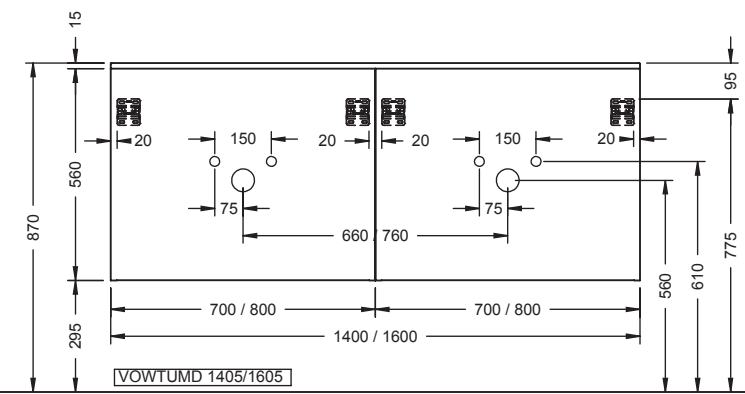

vogue Montage Glas-Waschtische / Waschtischunterschränke

vogue Montage Konsolenplatten / Waschtischunterschranke

VOWTUS602/VOWTUS702/VOWTUS802

VOWTUS603/VOWTUS703/VOWTUS803

VOWTU 603/703/803/903/1003/1203/1403
VOUSS 303/403