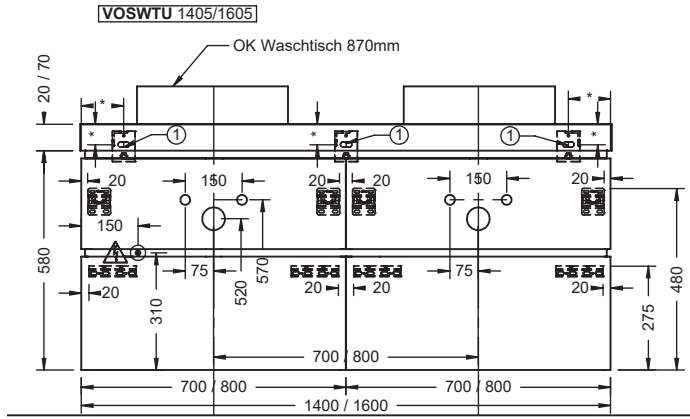

VOSWTU 601/801/1001/1201/1401

* Maß abhängig von Waschtischunterschrank und Abdeckplatte

VOSWTUD 1201/1401

* Maß abhängig von Waschtischunterschrank und Abdeckplatte

vogue shine Montage Konsolenplatten / Waschtischunterschränke / Unterschränke