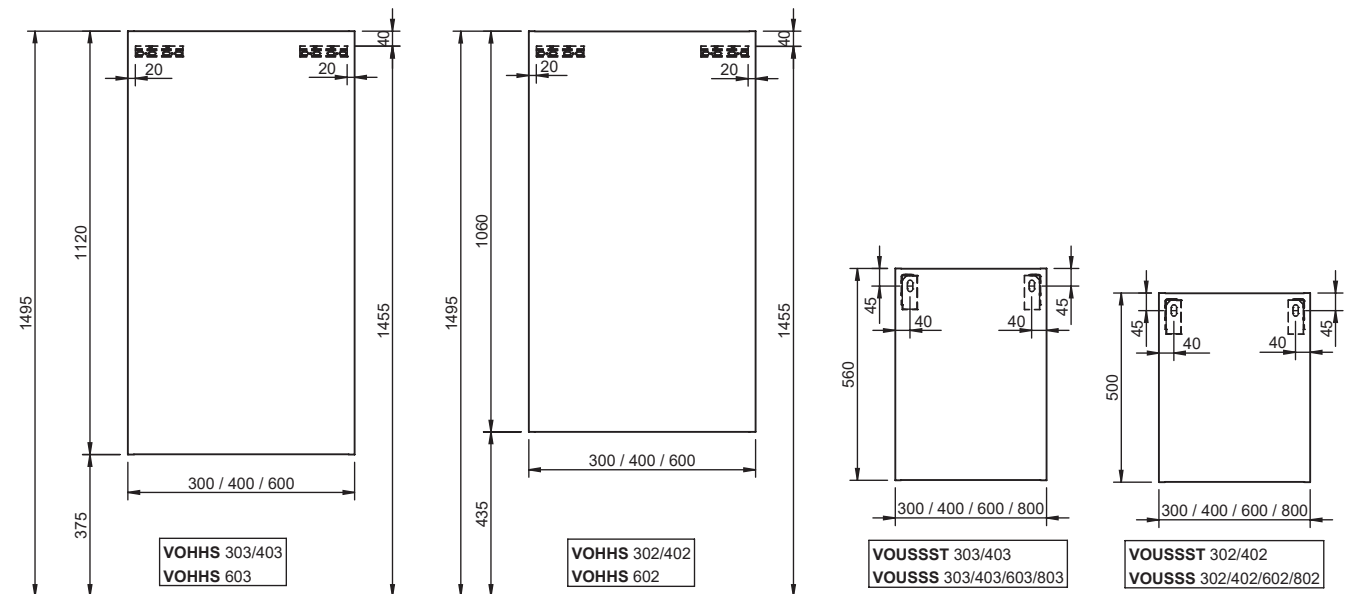

derby Express

M

clivia

Lichtspiegel PMS
Alu-Spiegelschränke

vogue Montage Hochschränke

vogue Montage Hochschränke / Halbhochschränke / Sitzmöbel

P

vogue