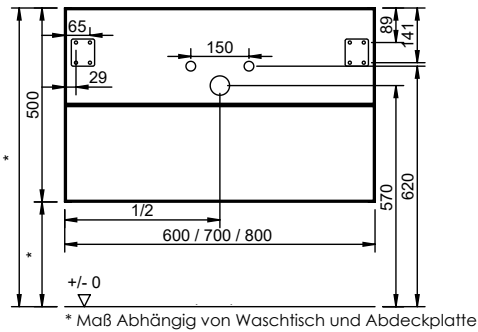

vogue Montage Konsolenplatten / Waschtischunterschranke

VOWTUS602/VOWTUS702/VOWTUS802