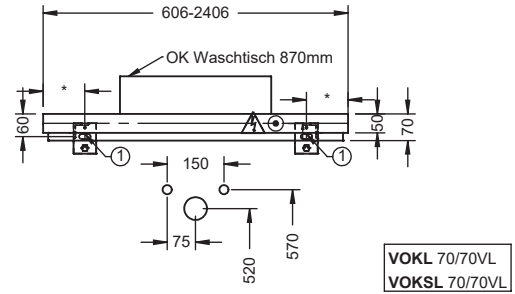

vogue Montage Glas-Waschtische / Waschtischunterschränke

vogue Montage Konsolenplatten / Waschtischunterschranke

VOWTUS602/VOWTUS702/VOWTUS802

VOWTUS603/VOWTUS703/VOWTUS803

VOWTU 603/703/803/903/1003/1203/1403
VOUSS 303/403