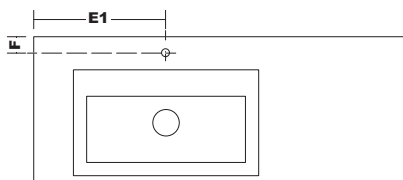

ANGABEN ZUR STANDARMATUR

Hersteller: ..... Serie: ..... Artikel-Nr.: ..... ☐ Armatur-Datenblatt als Anlage

E1 Randabstand Standarmatur links: ..... mm
E2 Randabstand Standarmatur rechts: ..... mm