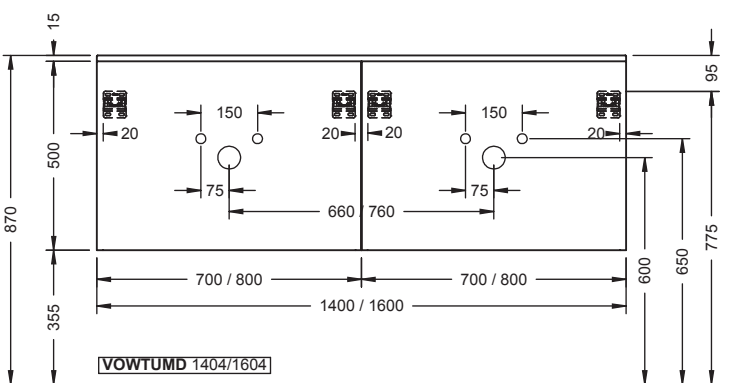

vogue Montage Glas-Waschtische / Waschtischunterschränke

vogue Montage Konsolenplatten / Waschtischunterschranke

VOWTUS602/VOWTUS702/VOWTUS802

VOWTUS603/VOWTUS703/VOWTUS803

VOWTU 603/703/803/903/1003/1203/1403
VOUSS 303/403