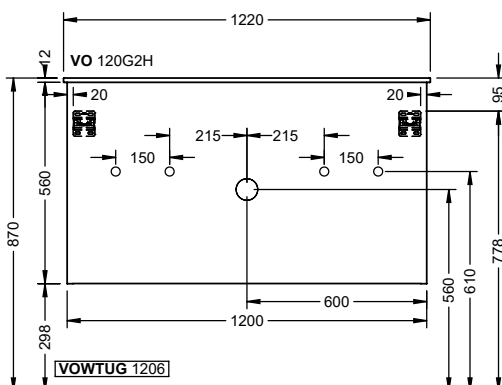

vogue Montage Glas-Waschtische / Waschtischunterschränke