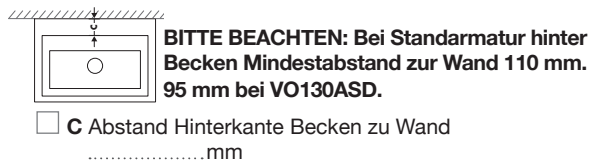

POSITION DES BECKENS VON DER WAND: