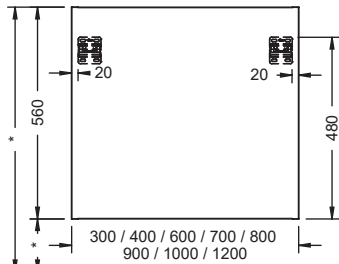

* Maß abhängig von Abdeckplatte

VOUS 302/402/602/702/802/902/1002/1202
VOUSS 302/402/602/802