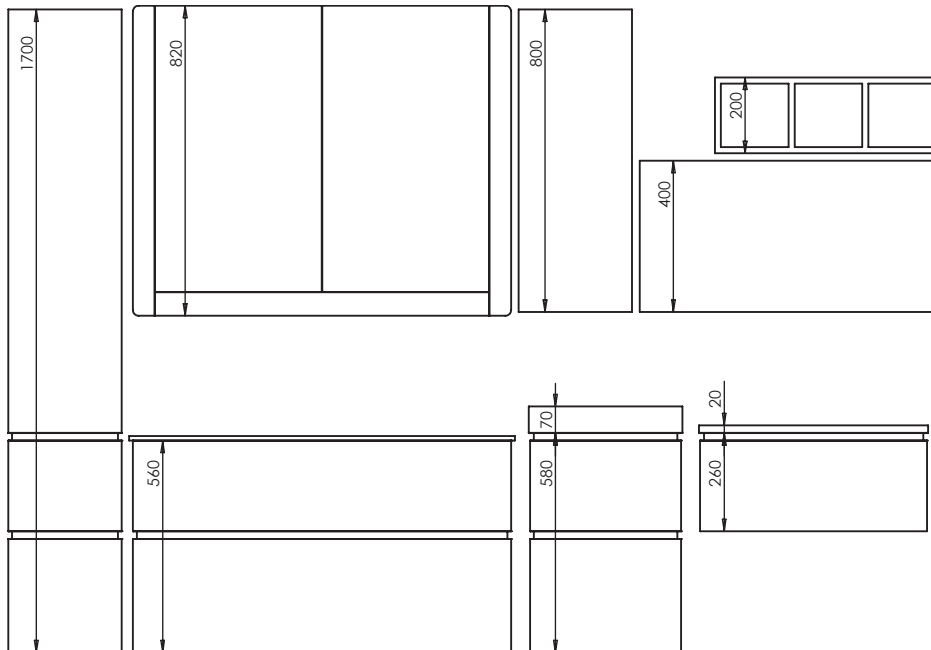

1700

P
vogue

M
white

M
derby

M
derby^{Express}

M
clivia

Lichtspiegel PMS
Alu-Spiegelschränke