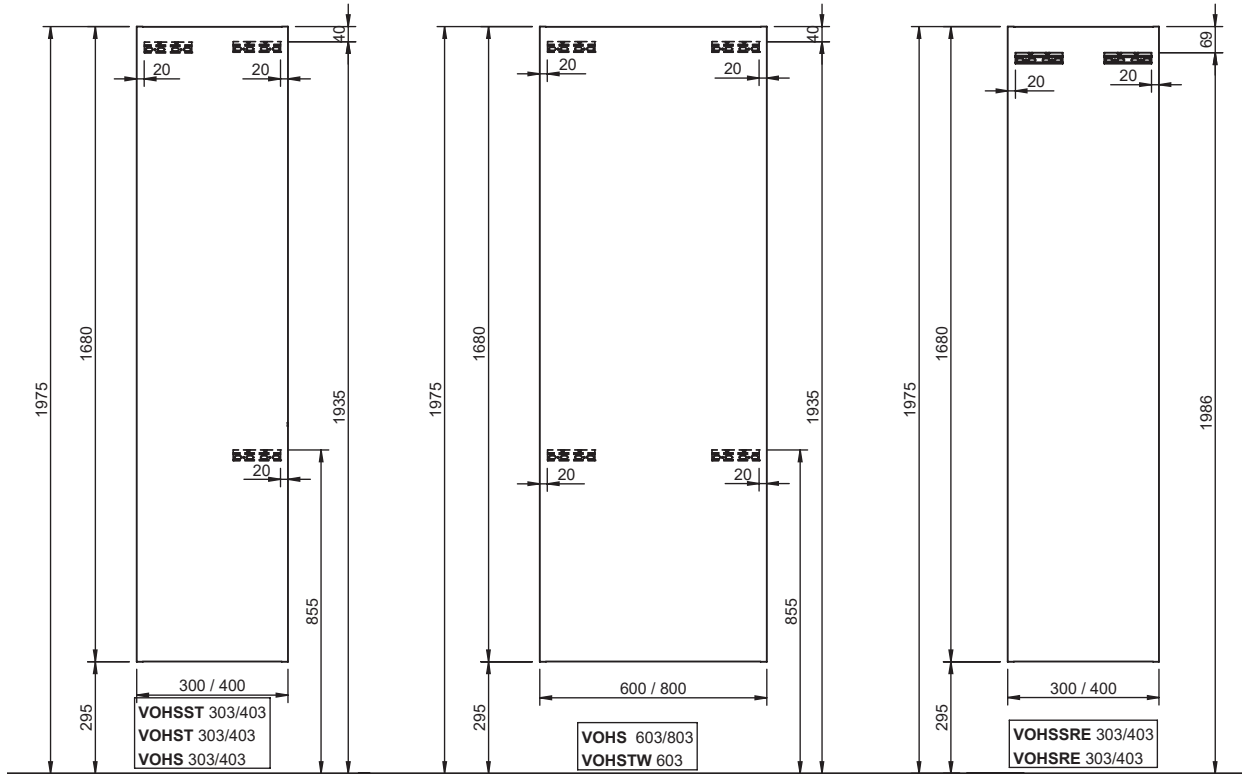

vogue & vogue shine Zubehör

Abbildung	H mm	T mm	B mm	Bezeichnung	Preis	KBN
	90	11	50	Fernbedienung für LED-Beleuchtung: Möbel und Konsolenplatten inkl. Halterung Kunststoff, Weiß 1 x pro Kommission	62	VOSFS
	56	240	220	Inneneinteilung Größe: S 3 Boxen mit Unterteilung und Einlegematte, Anthrazit Metall, Schwarz	176	VOFIET1
	56	240	260	Inneneinteilung Größe: M 2 Boxen mit Unterteilung und Einlegematte, Anthrazit 1 Box mit Einlegematte, Anthrazit Metall, Schwarz	211	VOFIET2
	56	240	300	Inneneinteilung Größe: L 1 Box mit Unterteilung und Einlegematte, Anthrazit 2 Boxen mit Einlegematte, Anthrazit Metall, Schwarz	235	VOFIET3

Kombinationsbeispiele Inneneinteilung

Breite Auszug	Lichte Breite Auszug	Inneneinteilungen Kombinationen	Gesamtbreite Inneneinteilungen
300 mm	223,60 mm	Inneneinteilung Größe S	220 mm
400 mm	323,60 mm	Inneneinteilung Größe L	300 mm
500 mm	423,60 mm	Inneneinteilung Größe L + Tissuebox	420 mm
600 mm	523,60 mm	Inneneinteilung Größe M + M / Inneneinteilung Größe S + L	520 mm
700 mm	623,60 mm	Inneneinteilung Größe L + L / Inneneinteilung Größe S + M + Tissuebox	600 mm
800 mm	723,60 mm	Inneneinteilung Größe S + S + M / Inneneinteilung Größe M + M + Tissuebox	700 / 720 mm
900 mm	823,60 mm	Inneneinteilung Größe M + M + L / Inneneinteilung Größe S + S + M + Tissuebox	820 mm
1.000 mm	923,60 mm	Inneneinteilung Größe L + L + L / Inneneinteilung Größe S + M + L + Tissuebox	900 mm
1.200 mm	1123,60 mm	Inneneinteilung Größe M + M + L + L / Inneneinteilung Größe S + S + M + L + Tissuebox	1.120 mm
1.400 mm	1323,60 mm	Inneneinteilung Größe M + M + M + M + M / Inneneinteilung Größe L + L + L + L + Tissuebox	1.320 mm

Alle Preise in Euro zuzüglich der gesetzlichen Mehrwertsteuer.

P

vogue

M

white

M

derby

M

derby Express

M

clivia

Lichtspiegel PMS
Alu-Spiegelschränke

vogue Montage Hochschränke