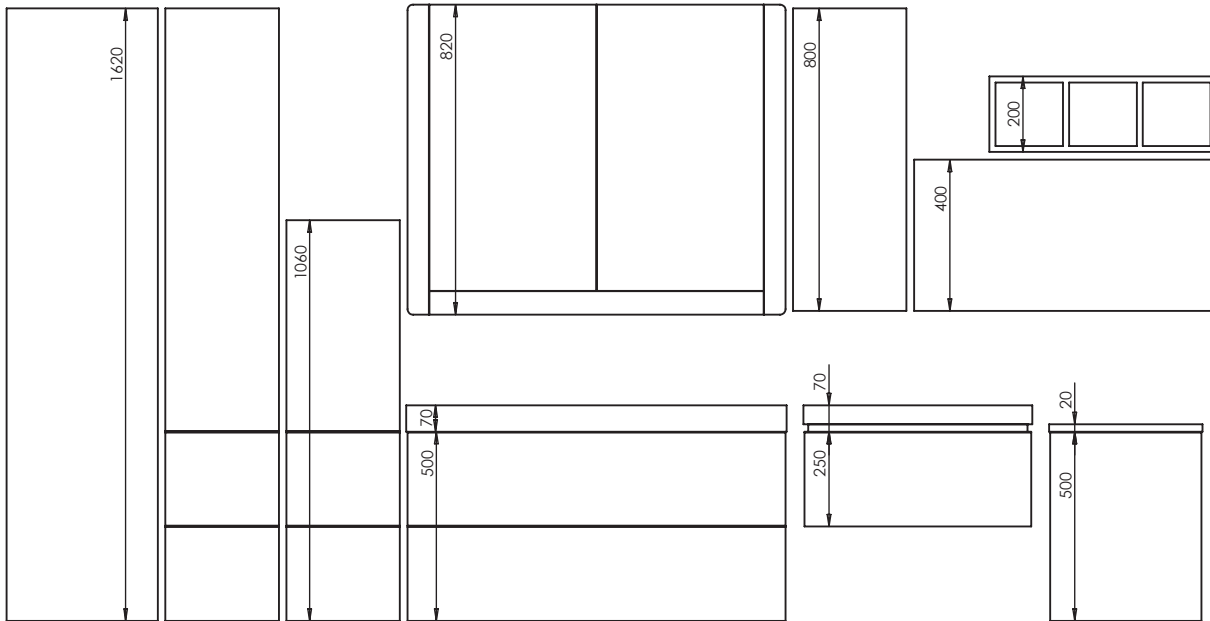

vogue Rasterlogik

1620