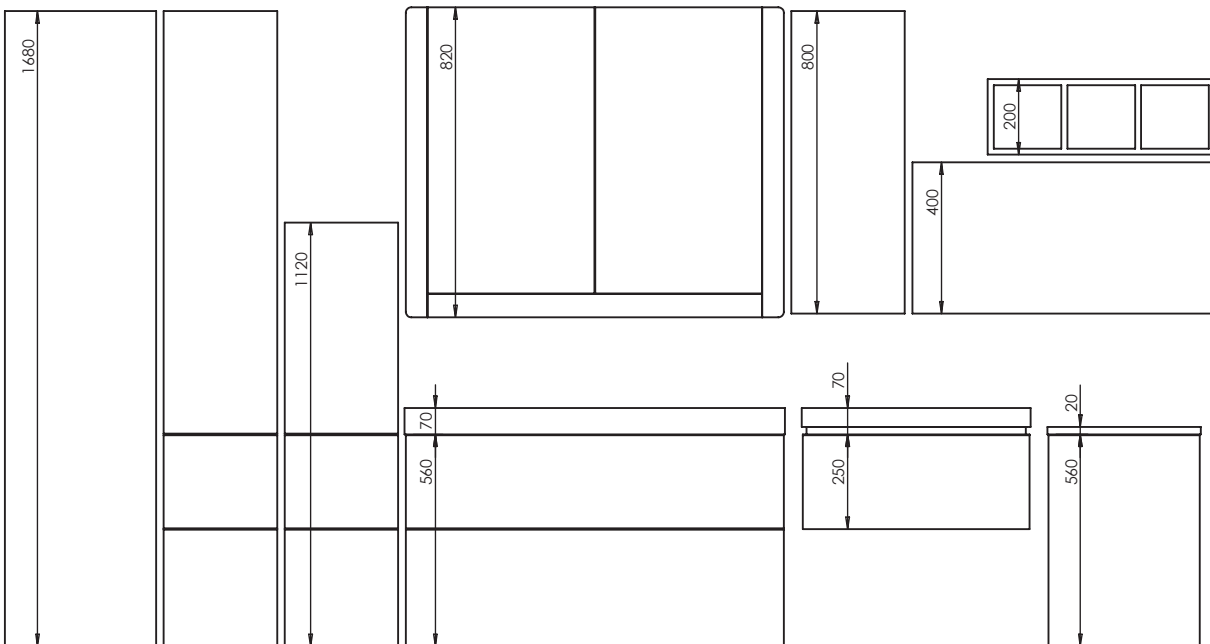

vogue Rasterlogik

1620

1680