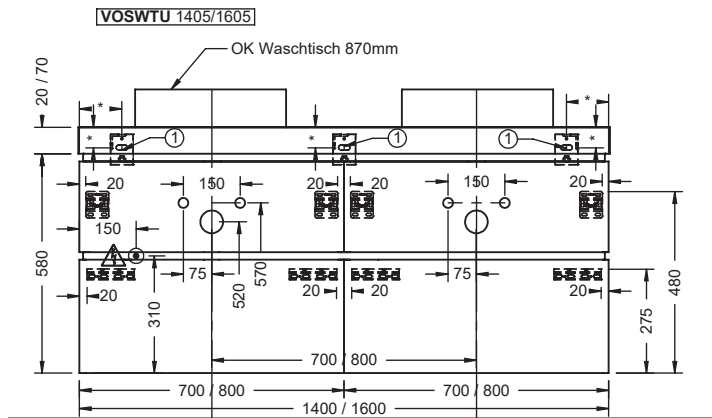

vogue shine Montage Konsolenplatten / Waschtischunterschränke

* Maß abhängig von Waschtischunterschrank und Abdeckplatte

*Maß abhängig von Waschtischunterschrank und Abdeckplatte

P

vogue

M

white

M