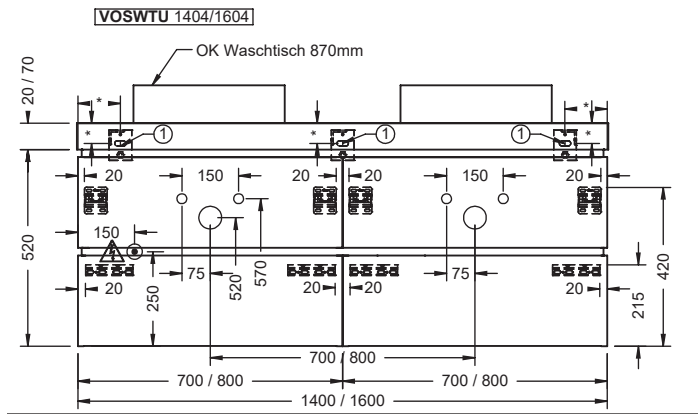

* Maß abhängig von Waschtischunterschrank und Abdeckplatte