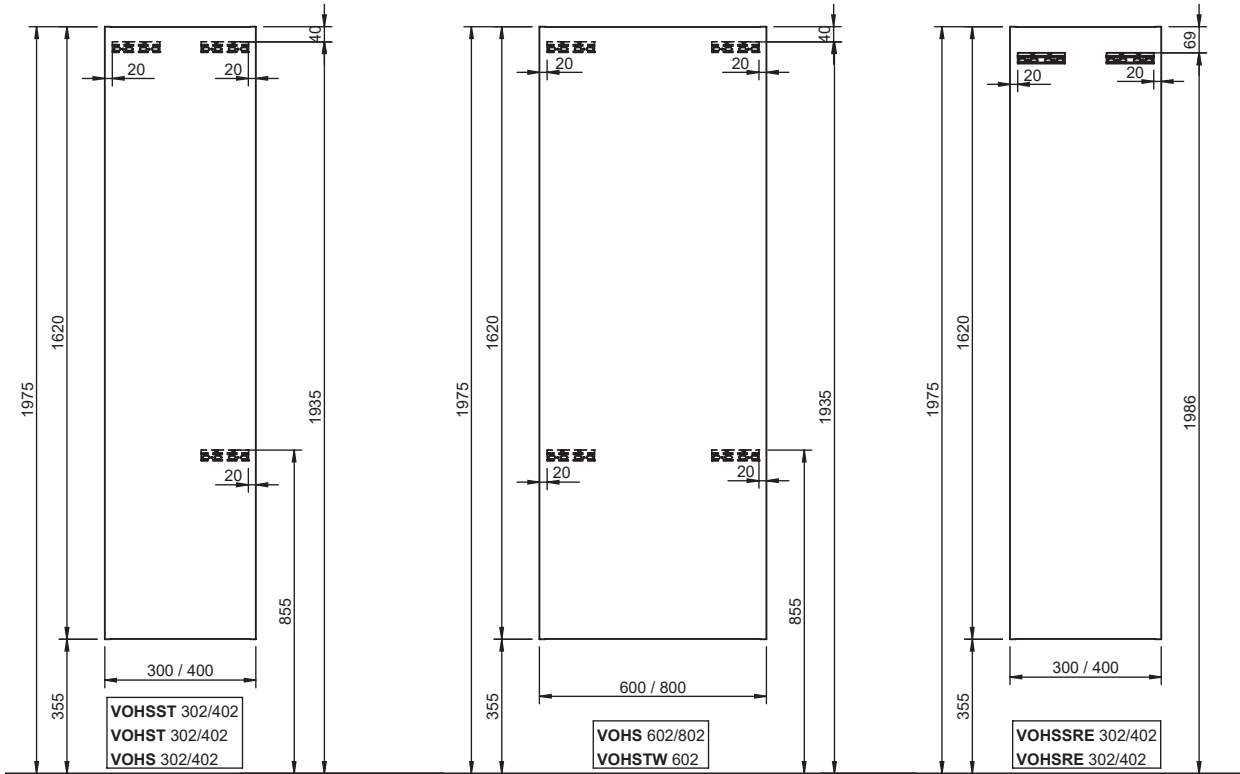

derby Express

M

clivia

Lichtspiegel PMS
Alu-Spiegelschränke

vogue Montage Hochschränke

vogue Montage Hochschränke / Halbhochschränke / Sitzmöbel

P

vogue