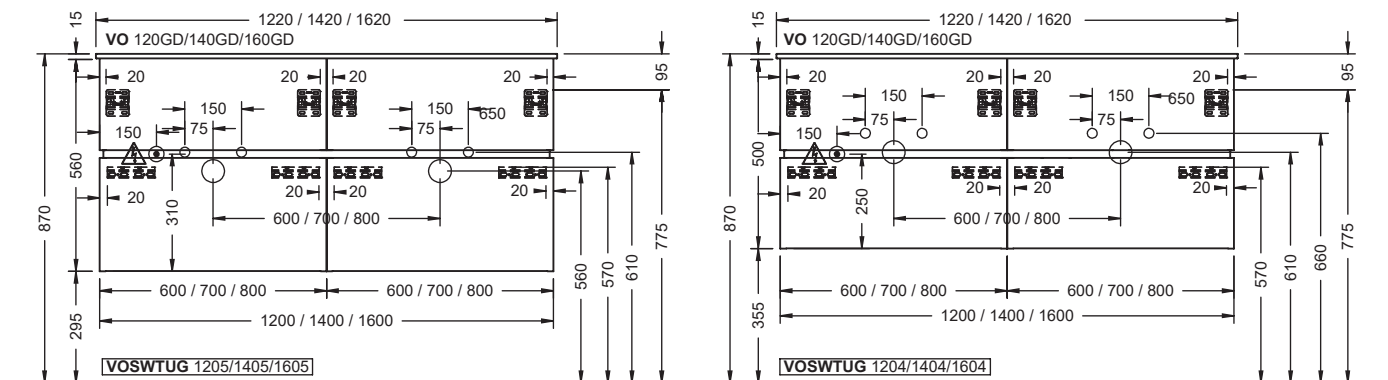

clivia

Lichtspiegel PMS
Alu-Spiegelschränke

vogue shine Montage Glas-Waschtische / Waschtischunterschränke

Modell 1206 Leitungen siehe VOWTUG1206

Modell 1207 Leitungen siehe VOWTUG1207

VOSWTUG 1205/1405/1605