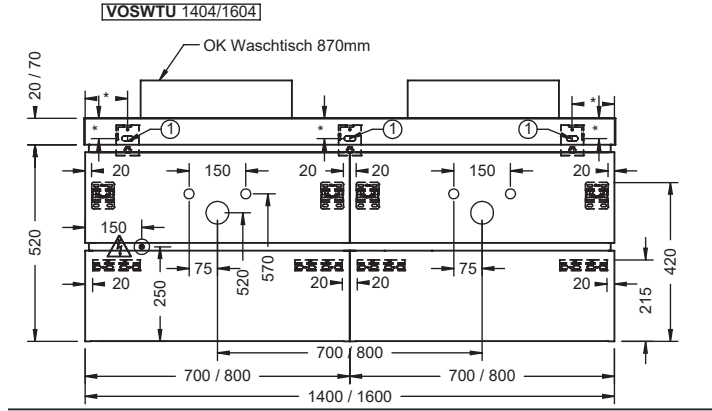

vogue shine Montage Konsolenplatten / Waschtischunterschränke

* Maß abhängig von Waschtischunterschrank und Abdeckplatte

*Maß abhängig von Waschtischunterschrank und Abdeckplatte

P

vogue

M

white

M