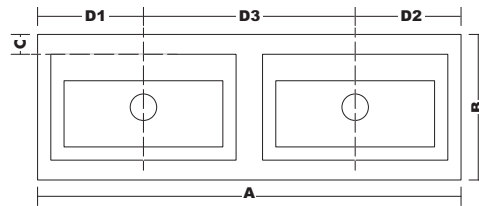

D3 Mittelabstand Becken: ..... mm