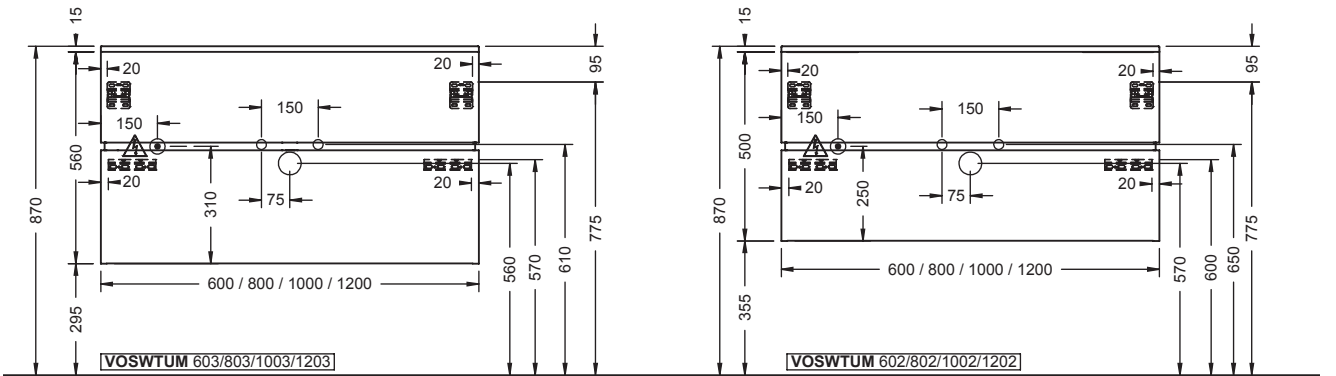

vogue shine Montage Waschtischunterschränke zu Mineralguss-Waschtischen

P

vogue

M

white

M

derby

M

derby Express

M

clivia

Lichtspiegel PMS
Alu-Spiegelschränke