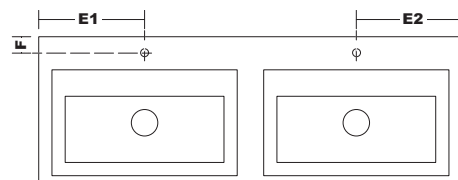

F Randabstand Tiefe Standarmatur: ..... mm
Mindestabstand zur Wand 60 mm beachten!

ANGABEN ZUR STANDARMATUR BEI RUNDEN BECKEN

Position der Armatur ankreuzen oder durch Uhrzeit angeben.
Uhrzeit: .....

BITTE BEACHTEN:
Siphonausschnitt beachten. Ablauf muss mittig über Waschtischunterschrank sein. Sonst Mehrpreis siehe Seite 46.

ACHTUNG:
Unterschänke nicht in Kombination mit SYS30 und derby möglich!