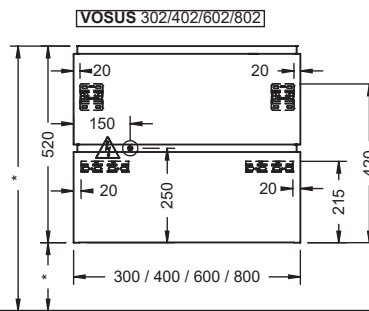

Maß abhängig von Abdeckplatte