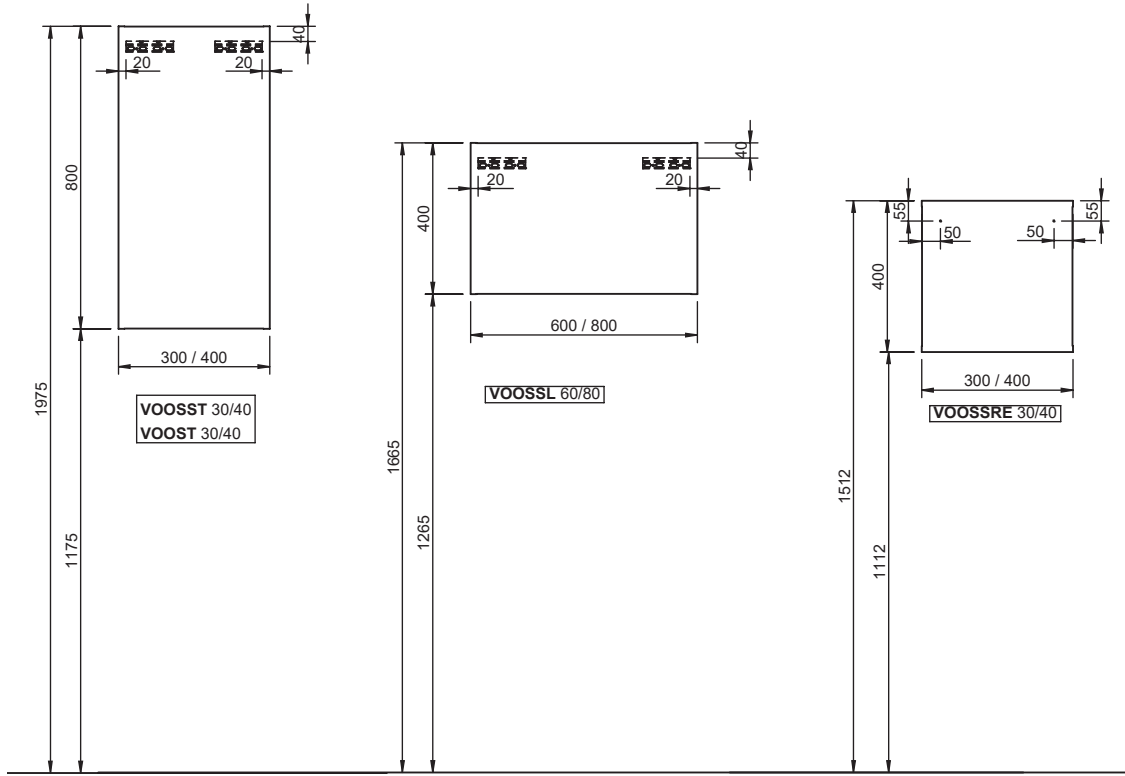

vogue Montage Oberschränke