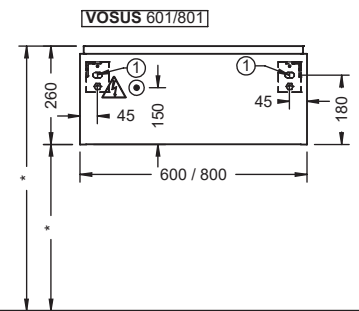

Maß abhängig von Abdeckplatte