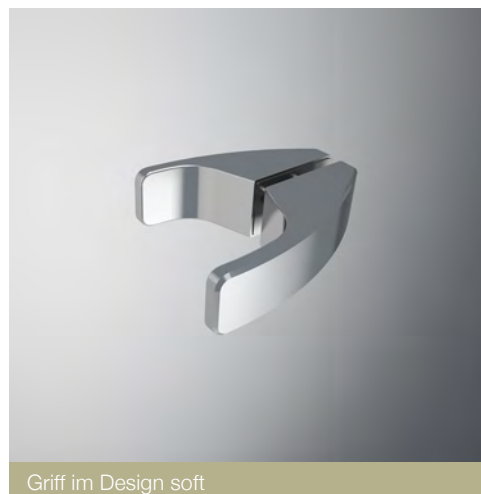

Griff im Design soft