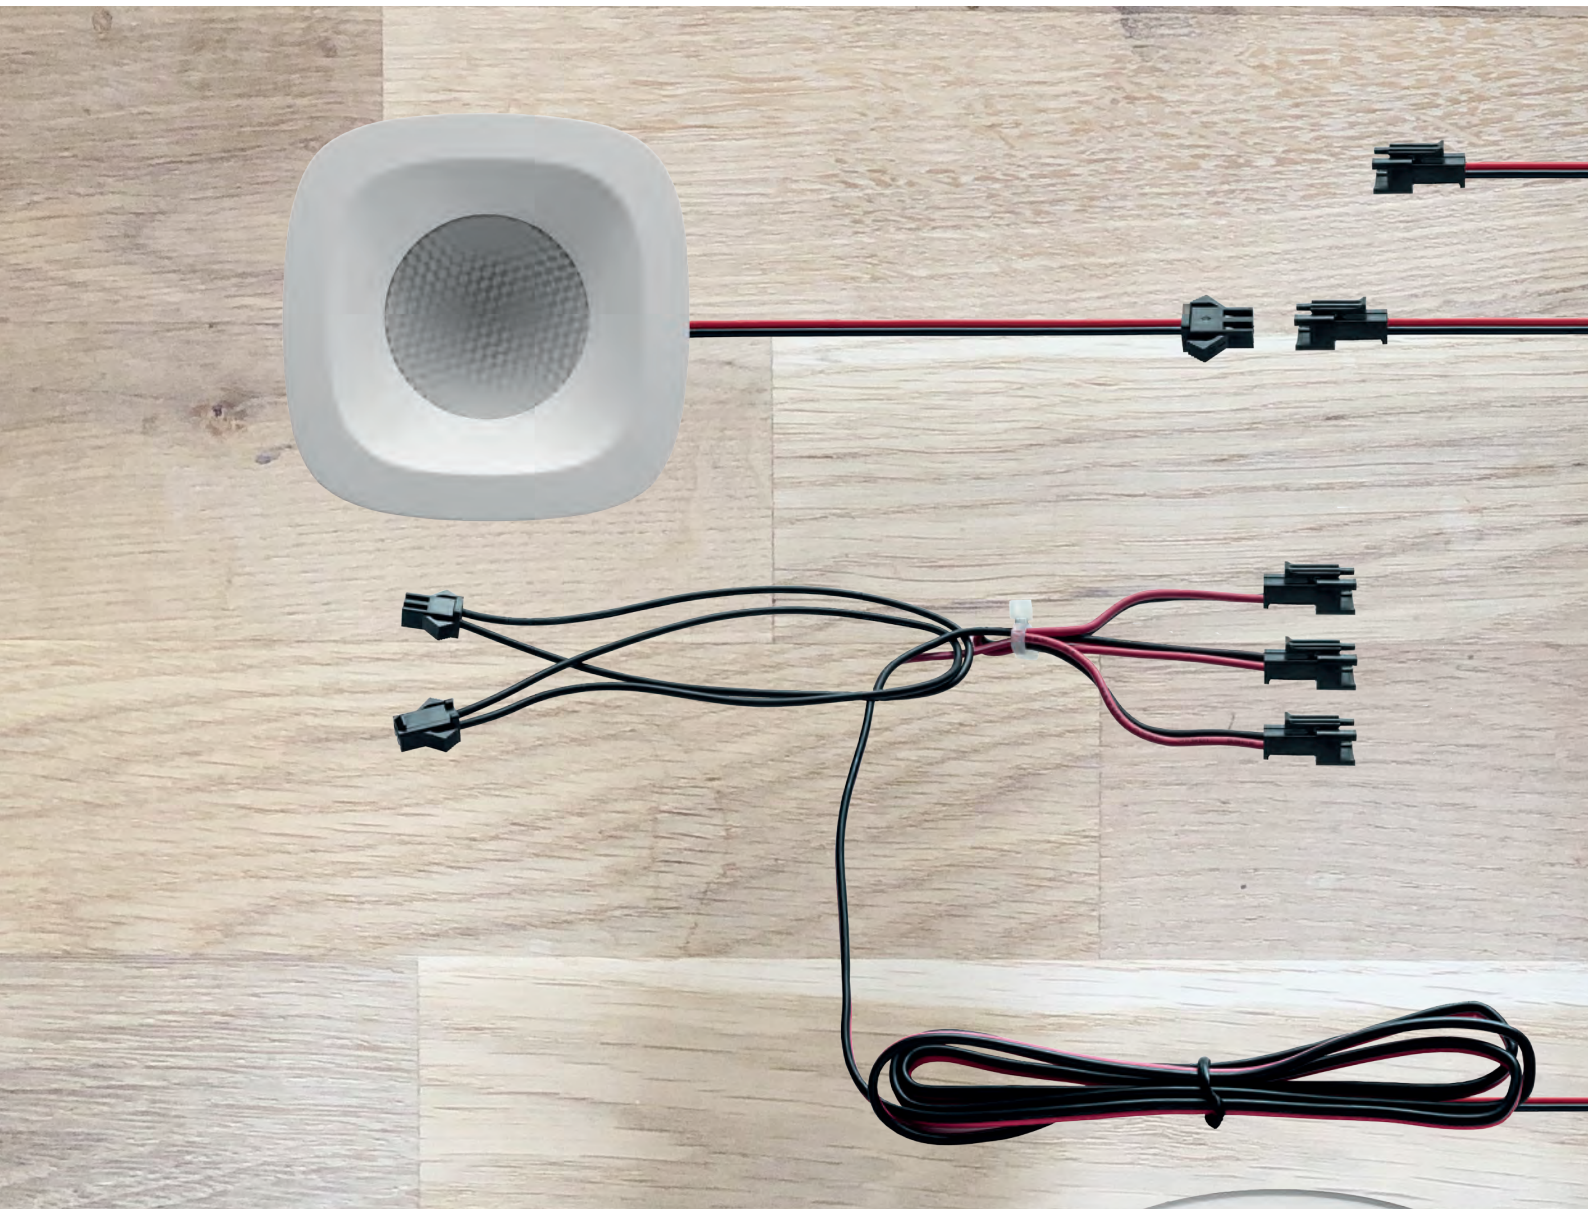

LICHT IM DOPPELPAK LEUCHTENSETS

DOPPELT HÄLT BESSER

Sämtliche Leuchten sind in praktischen 2er-Sets zusammengestellt, um Ihnen die Badplanung zu erleichtern. Selbstverständlich sind das benötigte Betriebsgerät und diverse Steckverbindungen enthalten.

Die 230 V-Einzeleuchten bilden eine Ausnahme – für ihre Inbetriebnahme ist kein weiteres Zubehör erforderlich.