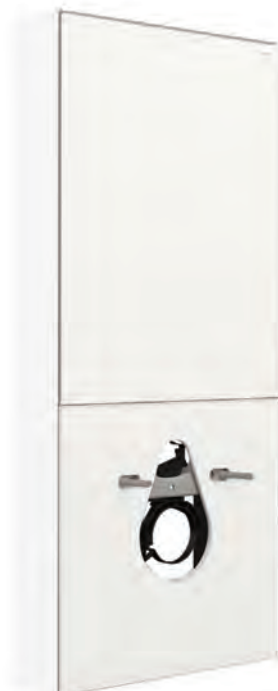

VIGOUR individual UNO
Totalweiß, berührungslos
KBN: **V5MODULWWCTWH**