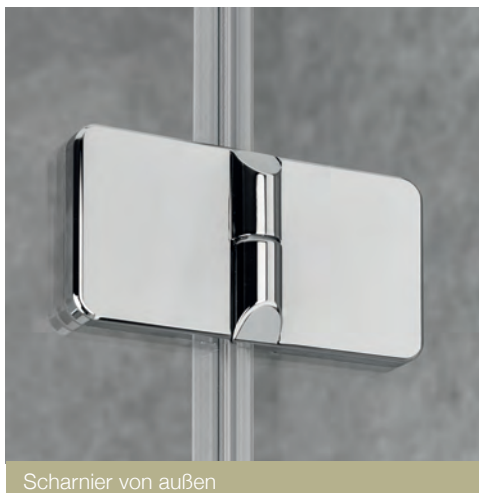

Scharnier gefaltet – von innen glatte Glasfläche

individual 4.0 Faltpendeltür

FORMEN, TECHNIK UND MEHR

INTELLIGENT GEKLEBT.

Neuer, hochwertiger Klebetechnik sei Dank, haben Sie innen eine glatte Oberfläche ohne störende Kanten – denn die Scharniere werden einfach außen auf das Glas geklebt. Dies erleichtert die Pflege und die Reinigung Ihrer Duschtrennung erheblich. Die Klebetechnik verbindet Glas und Scharnier sicher und dauerhaft, ohne auf die Ästhetik der Scharnieroberfläche zu verzichten.

SOFT ABER STARK.

Er liegt gut in der Hand, hat eine angenehme Haptik: der Griff mit Soft-Grip-Einlage. Mit ihm öffnen und schließen Sie die Faltpendeltüren bequem, sicher und leicht.

Scharnier von außen