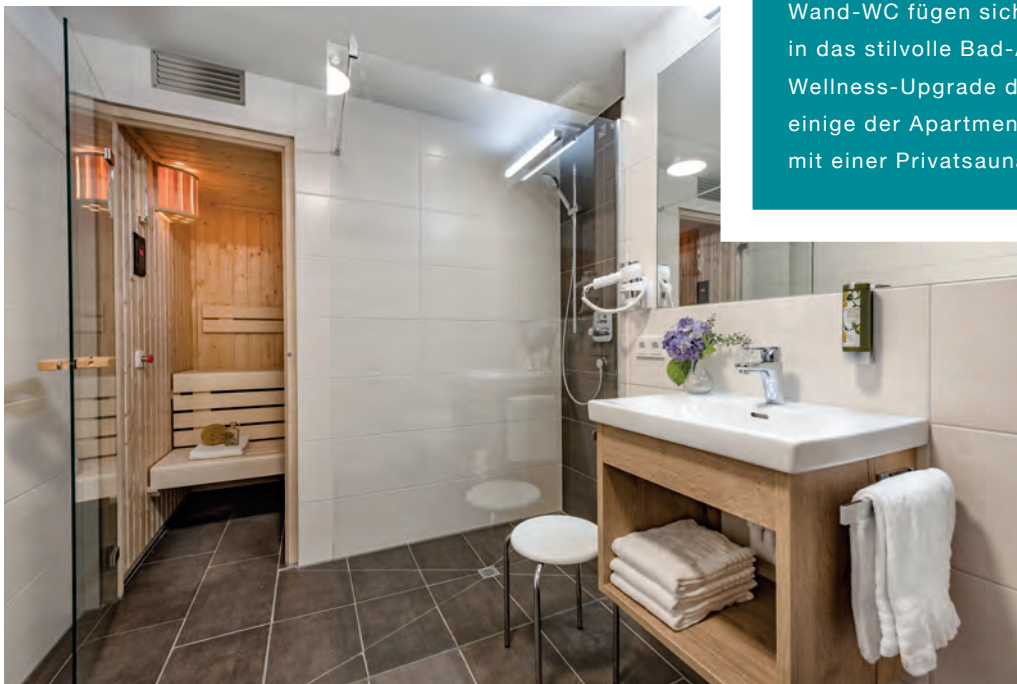

Alle Bäder sind mit einer geräumigen Walk-In-Dusche ausgestattet, die dank des individual Brause-Sets – bestehend aus praktischer Handbrause sowie XXL-Regendusche – gleichermaßen als Wachmacher- als auch Relax-Zone genutzt werden kann. Der zeitlose derby Waschtisch mit passendem Unterschrank und das spülrandlose Wand-WC fügen sich ebenfalls perfekt in das stilvolle Bad-Ambiente. Für ein Wellness-Upgrade der Extraklasse sind einige der Apartments darüber hinaus mit einer Privatsauna ausgestattet.