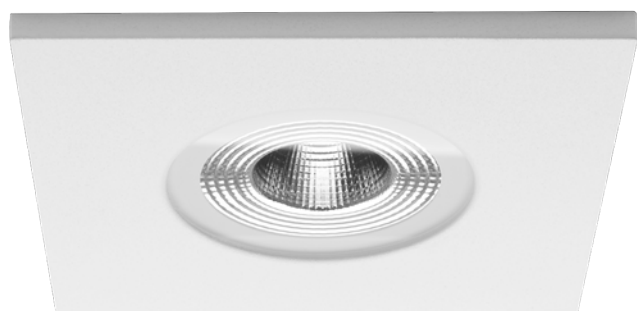

**230-V-Downlight
quadratisch, weiß**

KBN: **V3DLQR1731WS**

230-V-Downlight
quadratisch, chromoptik

KBN: **V3DLQR1730CR**

230-V-Downlight
quadratisch, schwarz

KBN: **V3DLQR1732SW**