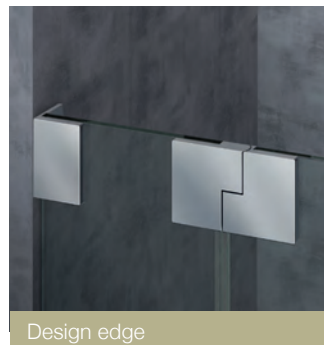

Design edge

QUAL DER WAHL.

Zu jedem Design stehen zwei Griffvarianten zur Auswahl: ein Knaufgriff oder ein Langgriff. Beide liegen gut in der Hand, bestehen aus verchromten Messing und verleihen dem Gesamtbild einen individuellen Feinschliff mit edlen Akzenten.