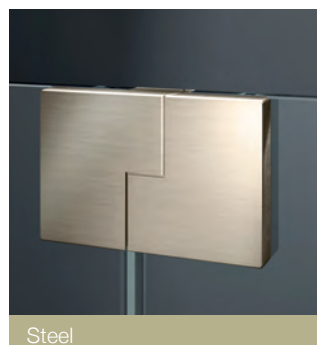

Chrom gebürstet

Steel