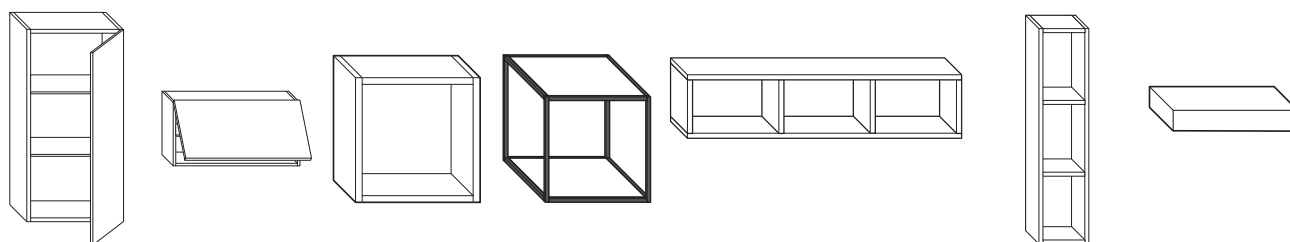

OBERSCHRÄNKE