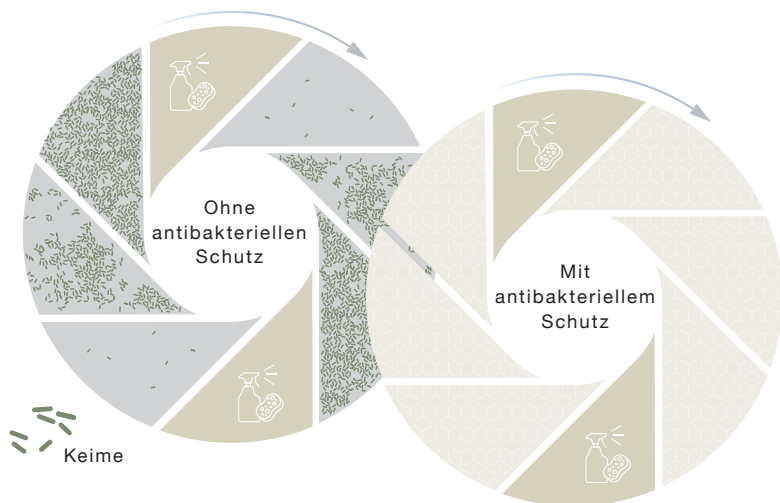

BESTE REINIGUNGSERGEBNISSE

Für den antibakteriellen Schutz kommt ein BPR* konformes Additiv zum Einsatz: Der Wirkstoff (Silberphosphatglas) ist im Melaminharz gelöst, mit dem die dekorativen Deckschichten der Resopal® HPL-Platte durchtränkt sind. Sobald die Oberfläche mit Feuchtigkeit in Kontakt kommt, werden Silberionen (Ag+) aktiviert, die in kleinen Glaskügelchen eingekapselt sind. Die Silberionen reduzieren die Zahl der Bakterien und verhindern eine weitere Zellteilung.

- Standard für alle individual Resopal Wandelemente und Duschboards
- Keine zusätzlichen Kosten
- Keine Abstriche bei Design und Qualität
- Frei von Nanopartikeln
- Anorganisch, nicht toxisch
- BPR* konform
- Wirkt über die gesamte Lebensdauer des Produkts

*Verordnung über Biozidprodukte; EU Nr. 528/2012