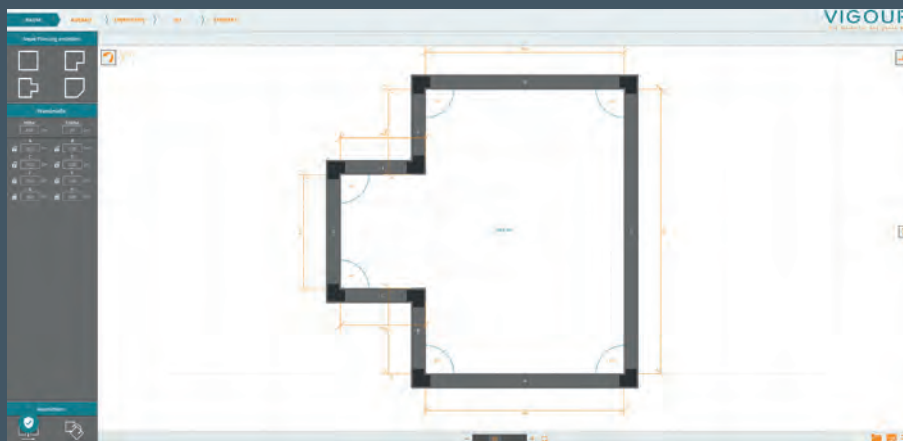

1

Bad anlegen

2

Bad einrichten