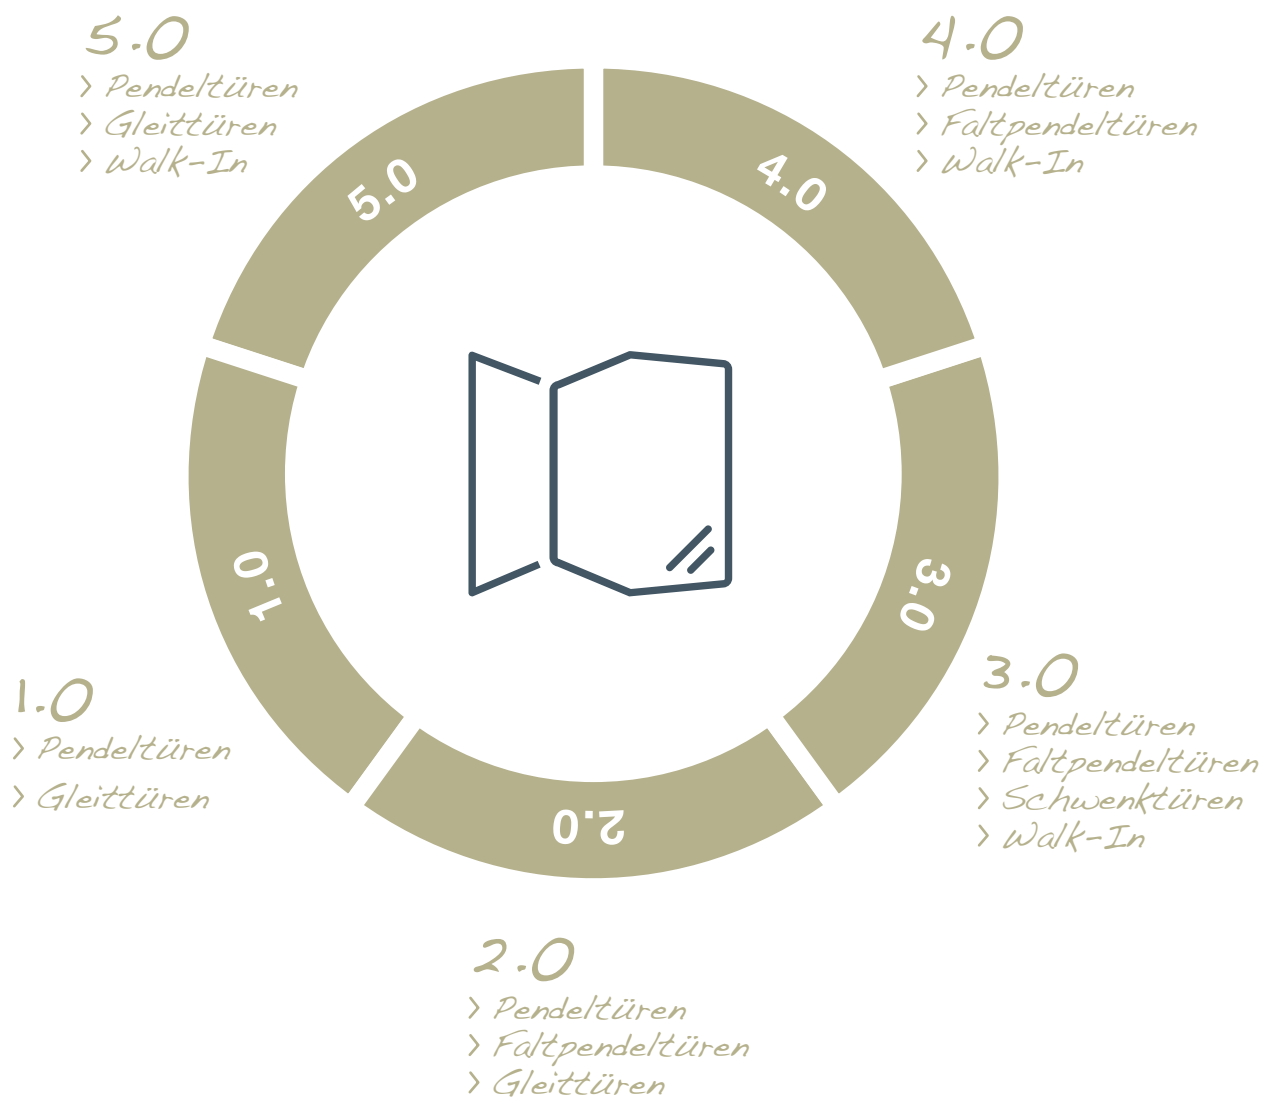

DIE TÜRARIANTEN

SO ELEGANT ALS WÄREN SIE GAR NICHT DA.

Duschabtrennungen schaffen ein ganz besonderes Gefühl von Geborgenheit. VIGOUR begeistert im Bereich der Duschabtrennungen mit einer enormen Vielzahl an Lösungsmöglichkeiten. Voller Vertrauen durch höchste Qualität. Voller Genuss durch maximale Individualität.

FÜR JEDEN GESCHMACK.

Ob Halbkreis- oder Eckvariante, platzsparend oder großflächig, zum Schwenken, Pendeln, Falten oder Gleiten, mit oder ohne Pflege-Beschichtung, in Klar-glas, farbig oder mattiert – Duschabtrennungen individual von VIGOUR erfüllen persönliche Wünsche und Anforderungen und bieten für jede Raumsituation die perfekte Lösung.