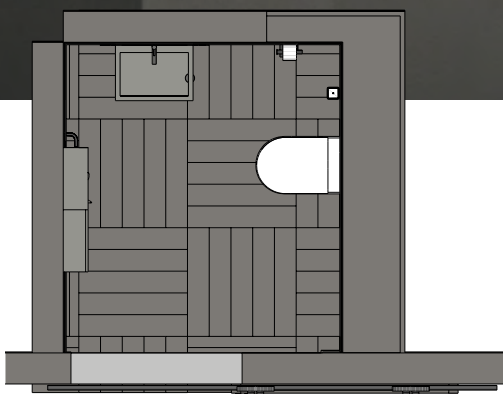

REGAL MIT GEHRUNG BETON MATT WHOF4040B
REGAL MIT GEHRUNG SEITLICH BETON MATT WHOFS4040B
HANDTUCHHALTERRELING SCHWARZMATT WHHR32SM
DOPPELHAKEN SCHWARZMATT WHHA2SM
LED-LICHTSPIEGEL RAHMEN SCHWARZMATT V3LSPR060RSM
WASCHBECKENARMATUR SCHWARZMATT WHPISM
HANDWASCHBECKEN BETON MATT WH50BT
WASCHBECKENUNTERSCHRANK BETON MATT, GRIFF S WHWTUF5028B