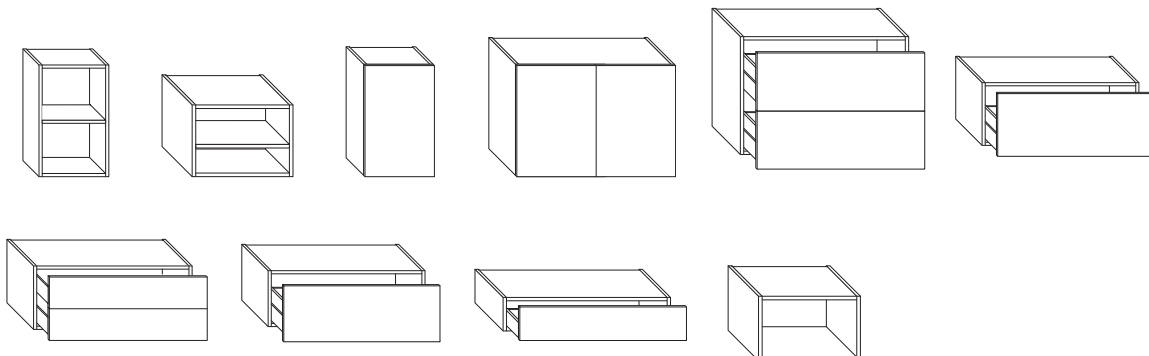

derby

TYPENÜBERSICHT

HOCHSCHRÄNKE I WASCHMASCHINENSCHRÄNKE

HALBHOHE SCHRÄNKE

(noch erhältlich bis 31.12.2023)

UNTERSCHRÄNKE Regale | Sideboards