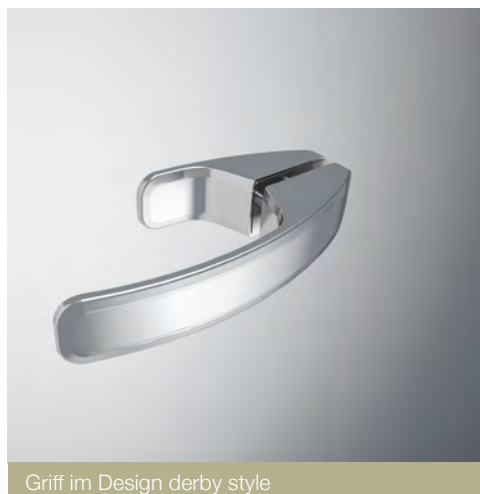

#### MEHR ALS ELEGANT.

Stabil und in ihrer Funktion intelligent, komplementieren die Stützen das Gesamtbild der 4.0 Pendeltüren. Die glatten Profiloberflächen innen und außen, die ohne Schraubkappen auskommen, lassen sich optimal reinigen und pflegen. Die schließseitig metallische Magnetleiste sieht elegant aus und hält dauerhaft.