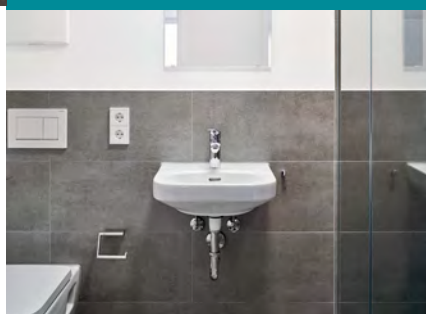

Um neue Energie zu tanken, wird das Bad der Arkadier morgens und abends als Wellnessoase zum Mittelpunkt des eigenen Handelns. Mit ausgewählten Highlights wie einer Acryl-Körperwanne, einem spülrandlosen Wand-WC, Waschtisch oder Handwaschbecken aus der Designlinie derby bietet VIGOUR ein Gefühl purer Entspannung und vollkommenen Badkomforts.