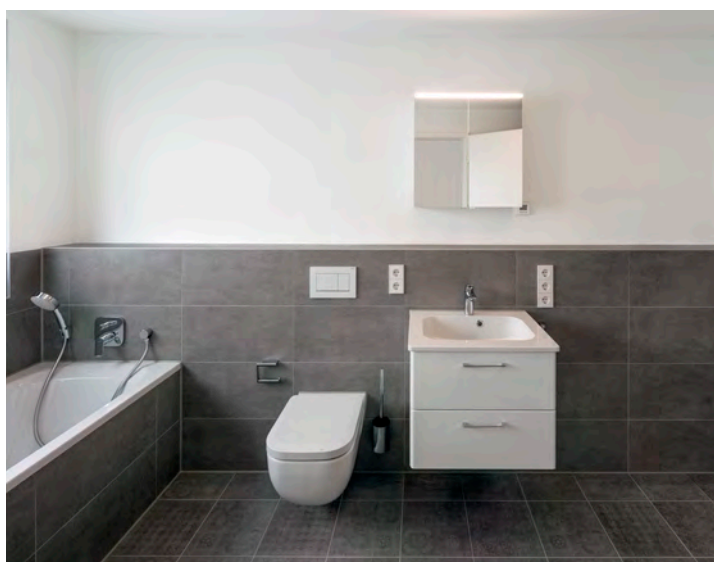

Um neue Energie zu tanken, wird das Bad der Arkadier morgens und abends als Wellnessoase zum Mittelpunkt des eigenen Handelns. Mit ausgewählten Highlights wie einer Acryl-Körperwanne, einem spülrandlosen Wand-WC, Waschtisch oder Handwaschbecken aus der Designlinie derby bietet VIGOUR ein Gefühl purer Entspannung und vollkommenen Badkomforts.