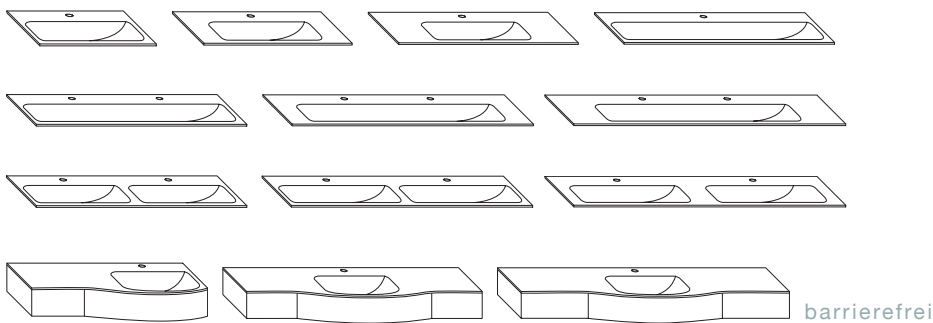

MINERALGUSS-WASCHBECKEN | GLASWASCHBECKEN