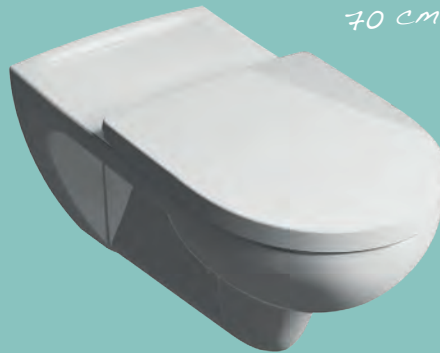

Wand-WC, Keramik, 70 cm Ausladung, spülrandlos

KBN: CLPWWCOS70 + CLPSI70