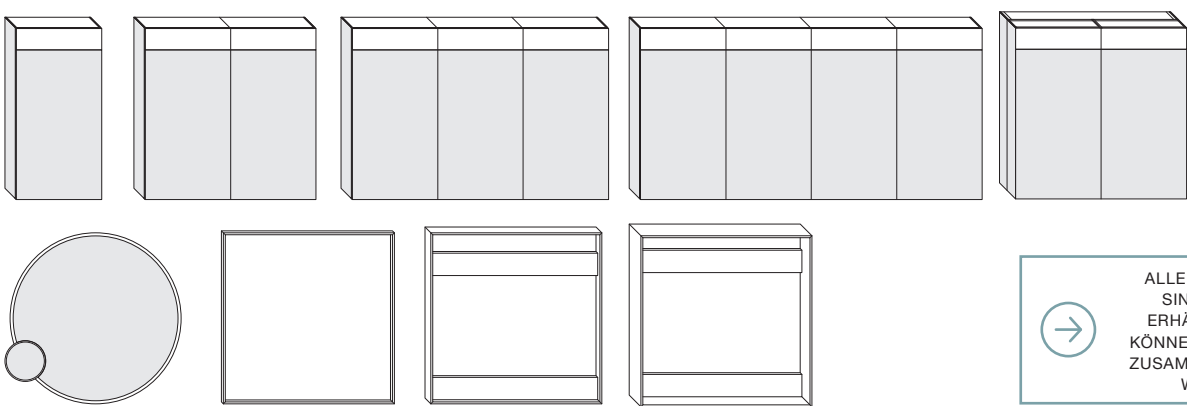

→ ALLE MÖBELTEILE SIND EINZEL ERHÄLTICH UND KÖNNEN INDIVIDUELL ZUSAMMENGESTELLT WERDEN.