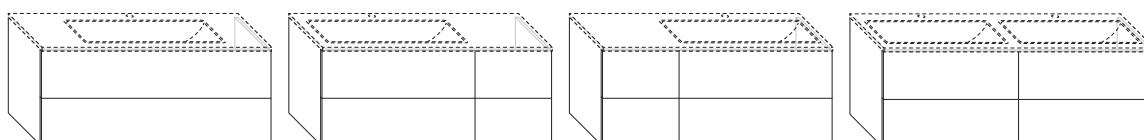

UNTERSCHRÄNKE FÜR MINERALGUSSWASCHBECKEN