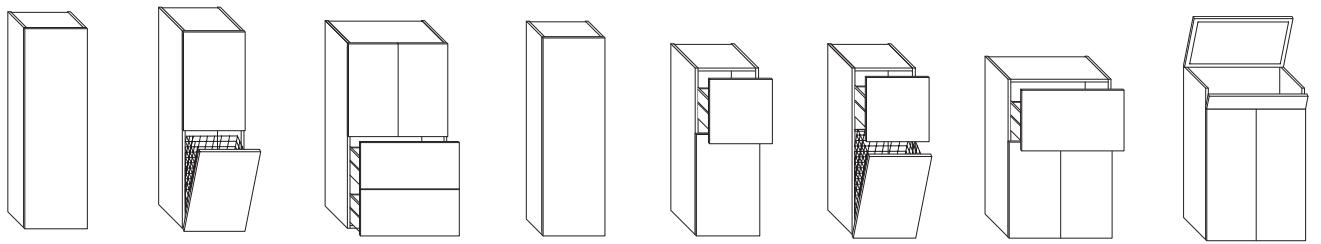

HALBHOHE SCHRÄNKE

(noch erhältlich bis 31.12.2023)

UNTERSCHRÄNKE Regale | Sideboards