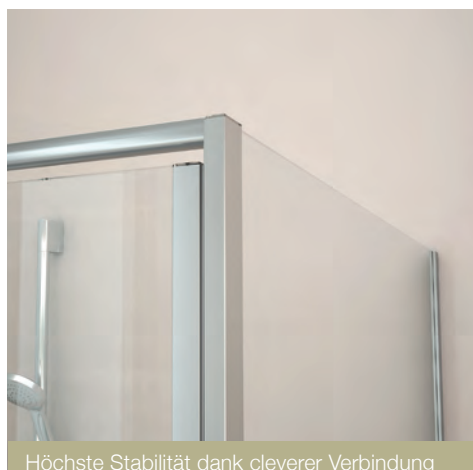

Höchste Stabilität dank cleverer Verbindung