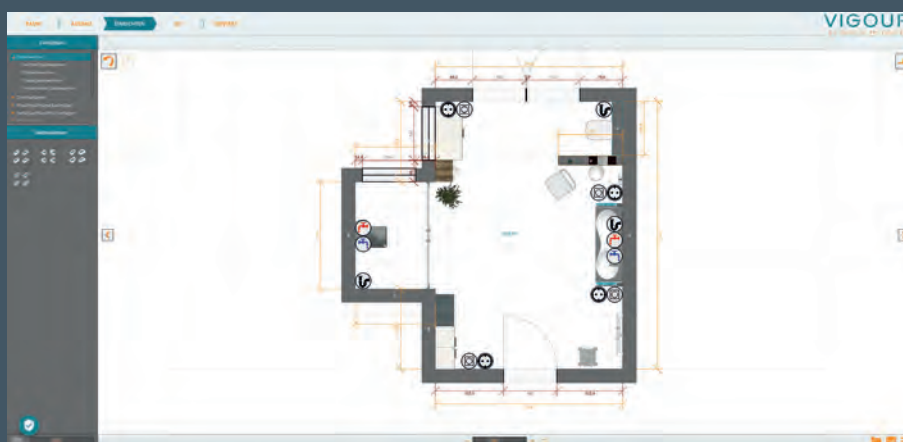

1

Bad anlegen

2

Bad einrichten

3

Bad in 3D genießen

4

Badplanung abschicken

BADWANNEN

DUSCHEN

BADMÖBEL

KERAMIK

ARMATUREN

ACCESSOIRES

LICHT

BETÄTIGUNGS-
PLATTEN

BADHEIZKÖRPER