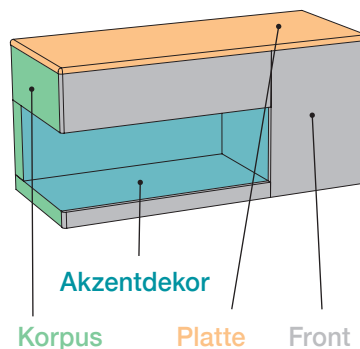

Eiche natur Eiche natur Eiche natur

Steingrau matt Steingrau matt Steingrau matt

Iron Stone

Griffleiste 1

Griff 2

Griffsystem TipOn

Einige der white Classics-Badmöbel können Sie besonders individuell gestalten. Betonfarbene Platte auf Eiche natur Korpus und Front mit einem matt-weißem Akzentdekor? Kein Problem, werden Sie mit white kreativ. Ihr Badverkäufer berät Sie gerne.