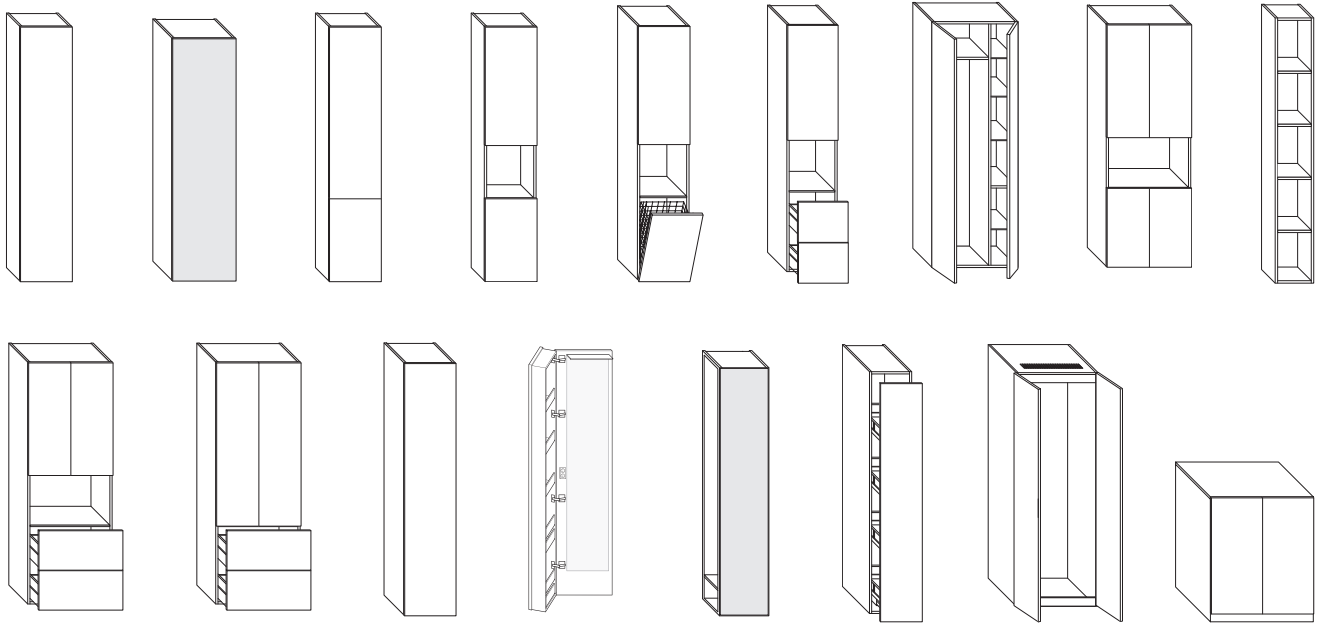

derby

TYPENÜBERSICHT

HOCHSCHRÄNKE I WASCHMASCHINENSCHRÄNKE