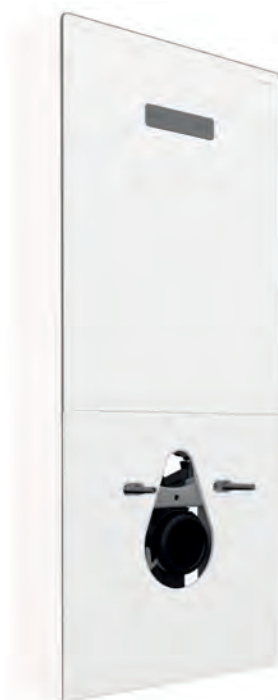

VIGOUR individual UNO
Totalweiß, Drucktaste
KBN: **V5MODULWWCTWP**