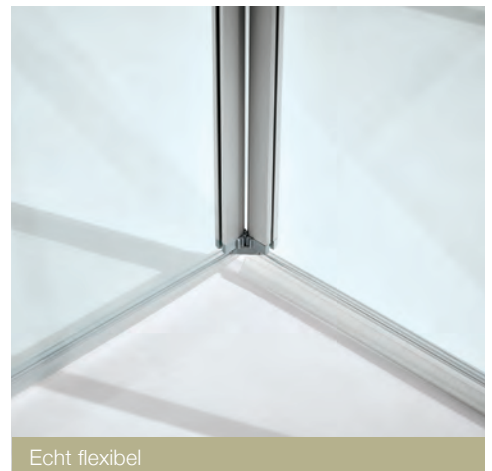

Echt flexibel