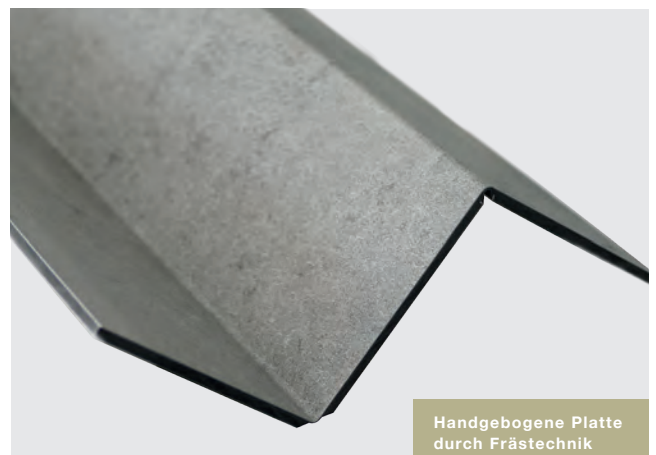

individual 3.0

Wandverkleidungen

GEBÖRDELTE KANTE IN DEKOROPTIK, INDIVIDUELL GEFRÄSTE ABKANTUNGEN

EDLER ABSCHLUSS.

Neben der Standard-Schnittkante hat die VIGOUR 3.0 Wandverkleidung eine hochwertig gebördelte Abschlusskante in Dekoroptik. In einem aufwändigen Prozess wird das Dekor um die Kante herumgelegt und bildet so einen sauberen Dekorabschluss. Optional lassen sich dadurch auf Abschlussprofile verzichten.

DEKORATIV VERKLEIDET.

Ob mit Profil oder auf Stoß verbunden – durch die verschiedenen Verbindungsvarianten werden Wände stilvoll verkleidet. Die Wandverkleidungen eignen sich speziell für den Duschbereich und lassen sich auf ein komplettes Raumkonzept erweitern. Bäder und Wohnräume werden einfach und sauber aufgewertet.

> Profile erhalten Sie in den Farben Silber Matt und Schwarz Matt.