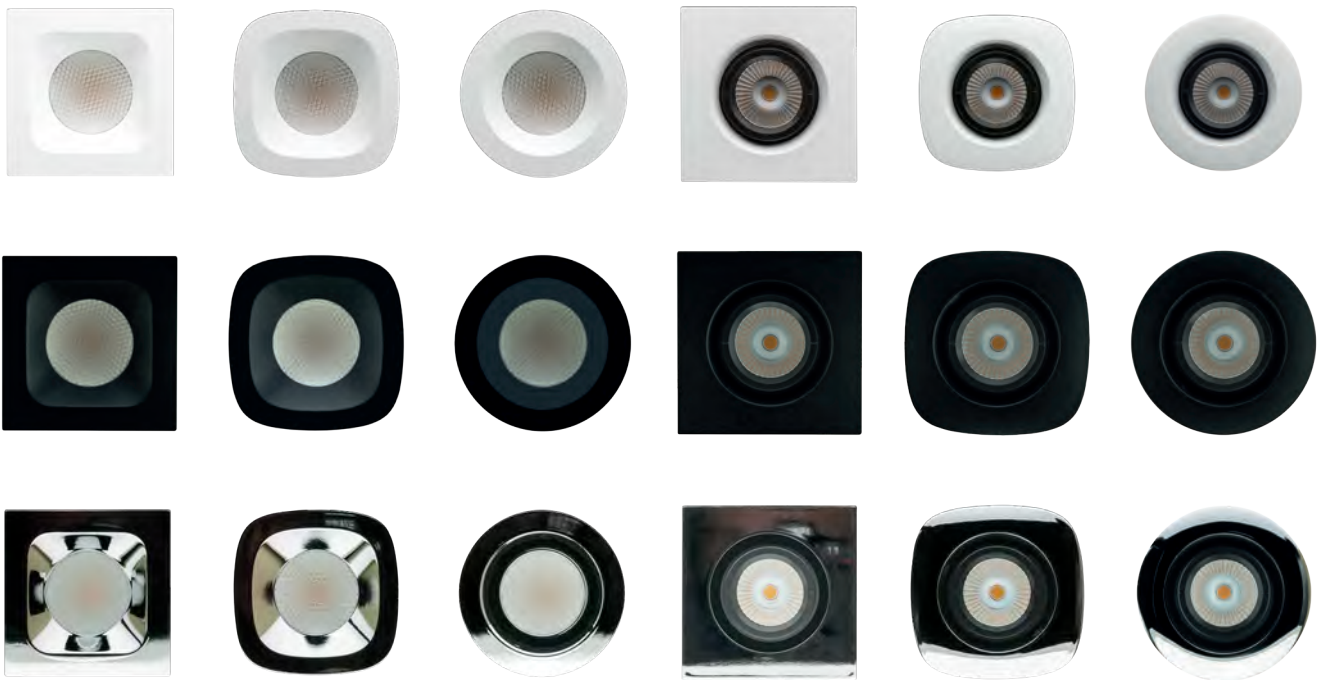

DESIGN ÜBERSICHT