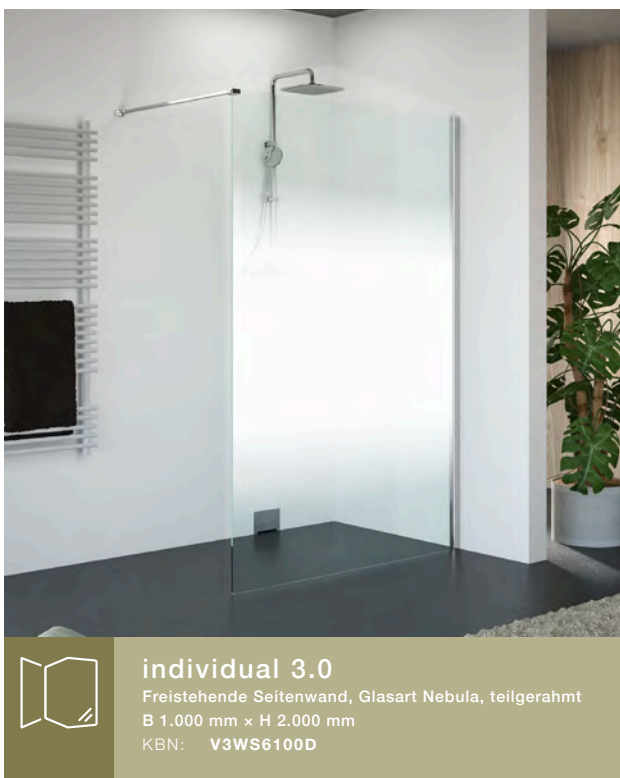

Walk-In

EINBAULÖSUNGEN

SO VIEL DURCHBLICK WIE SIE MÖCHTEN.

Komplett satiniert oder sanft verlaufende Siebdruckzonen? Sie haben die Wahl. Ob Parsolgrau, Nebula, Privé oder Nubes – mit den Sondergläsern oder den neuen Profilen und Stützen in Schwarz verleihen Sie Ihrem Bad ein ganz besonderes Flair.

- > 6 oder 8 mm
- > Einscheibensicherheitsglas
- > Optional mit Oberflächenveredelung PflegeCare erhältlich
- > Höhe 2.000 mm