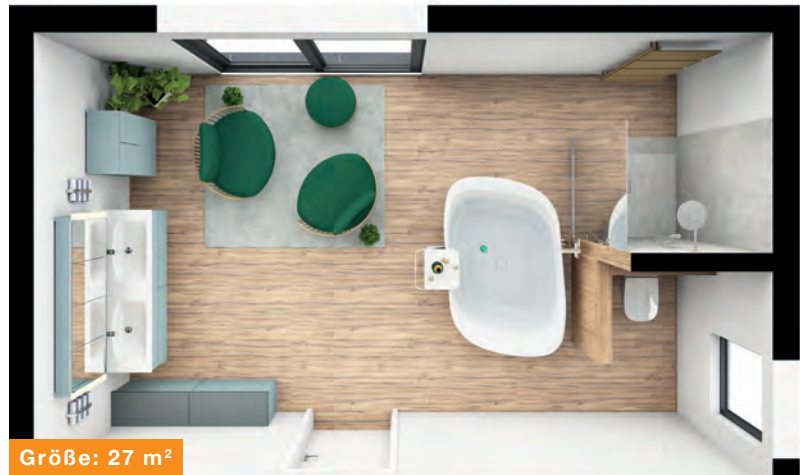

## VIEL LUXUS AUF WENIG RAUM.

Wer fürs Pflegen, Stylen und Entspannen weniger Platz hat, kommt mit VIGOUR vogue dennoch in den Genuss von Haute Couture im Badezimmer. Setzen Sie Ihr Bad auch auf wenigen Quadratmetern mit unseren einzigartigen Kreationen, verfeinert mit exklusiven Design-Details, ästhetisch in Szene. Unsere atemberaubende Doppelschale zieht auch im kleinen Bad alle Blicke auf sich.

## FÜR DIE GROSSE BÄDERBÜHNE.

Wer den ganz großen Auftritt liebt, holt sich Haute Couture ins Badezimmer. Sei es unsere freistehende Badewanne, der elegante Doppel-Möbelwaschtisch oder der atemberaubende Spiegelschrank mit dimmbarer LED-Beleuchtung – VIGOUR steht für den größtmöglichen Luxus. So gelingt Ihr täglicher Auftritt auf der strahlenden Bühne Ihres Bads mit Leichtigkeit.