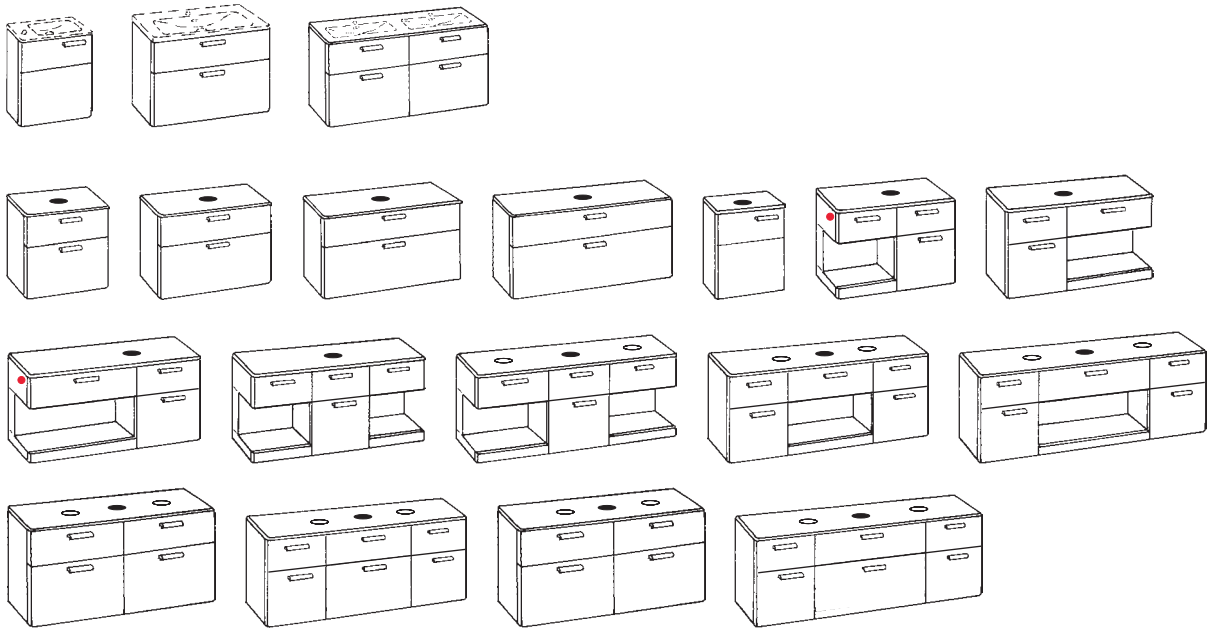

white Classics

TYPENÜBERSICHT

UNTERSCHRÄNKE FÜR WASCHBECKEN