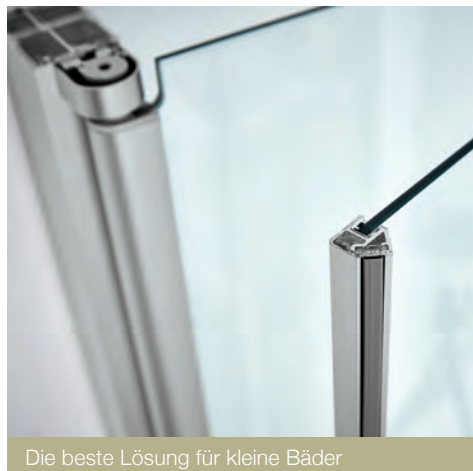

Echt flexibel

Die beste Lösung für kleine Bäder