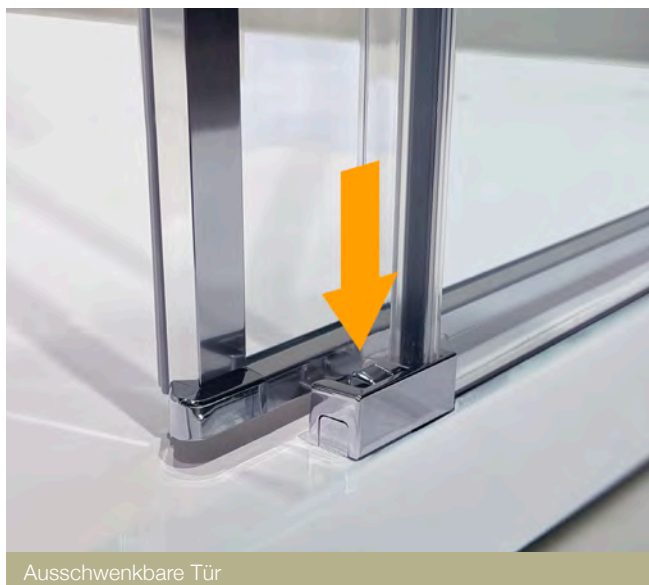

SPIELEND LEICHT.

Die Gleittür kann ganz einfach herausgeschwenkt werden. Damit wird die Reinigung kinderleicht.