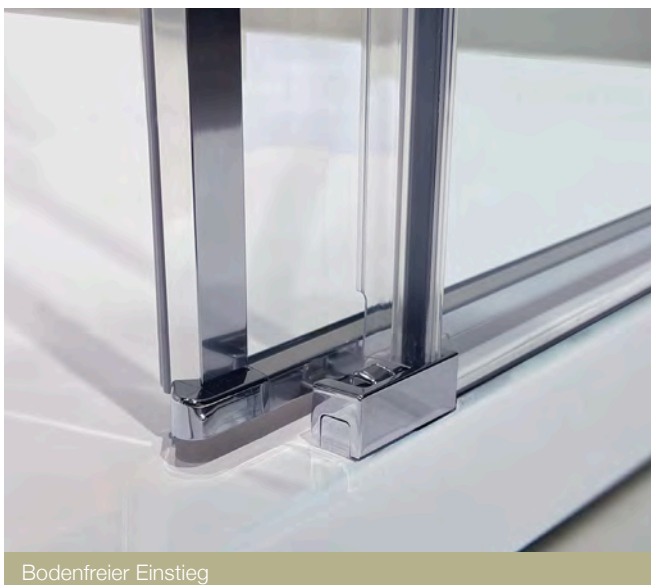

individual 5.0 Gleittür

FORMEN, FARBEN UND MEHR

BARRIEREFREIHEIT FÜR JEDEN.

Nicht nur verfügen die individual 5.0 Gleittüren über einen bodenfreien Einstieg, auf Wunsch kann die mitgelieferte Schwallenschutzschiene eingesetzt werden. Die Abtropfdichtungen sind kaum sichtbar.