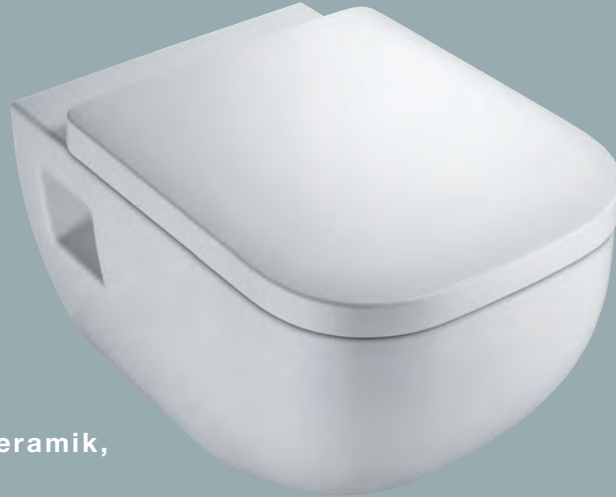

derby

Das gesamte derby WC-, Bidet- und Urinalsortiment finden Sie unter www.vigour.de/designlinien/derby

Wand-WC, Keramik, spülrandlos

KBN: DEWWCOS + DESIAS