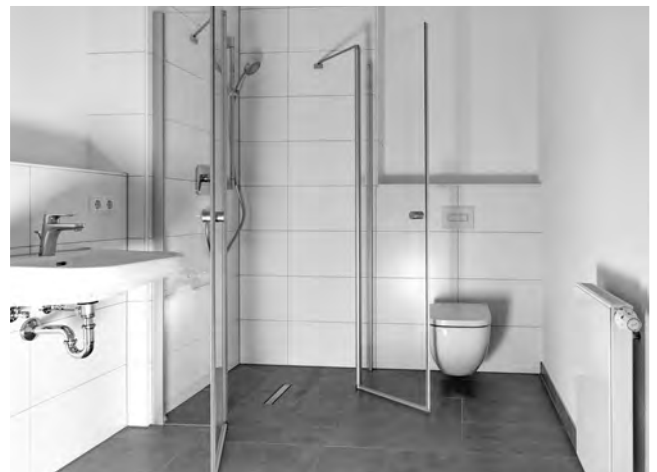

Die Marke für das ganze Bad. In den Badezimmern sorgt VIGOUR für maximalen Komfort und höchste Entspannung. Ob Armaturen, Duschrinnen, Keramik oder Wannen – die Marke für das ganze Bad bietet alles, was ein Wohlfühlbad ausmacht. VIGOUR-Bäder passen sich ganz dem individuellen Lebensstil an und schenken einem Tag für Tag einzigartige Badmomente.