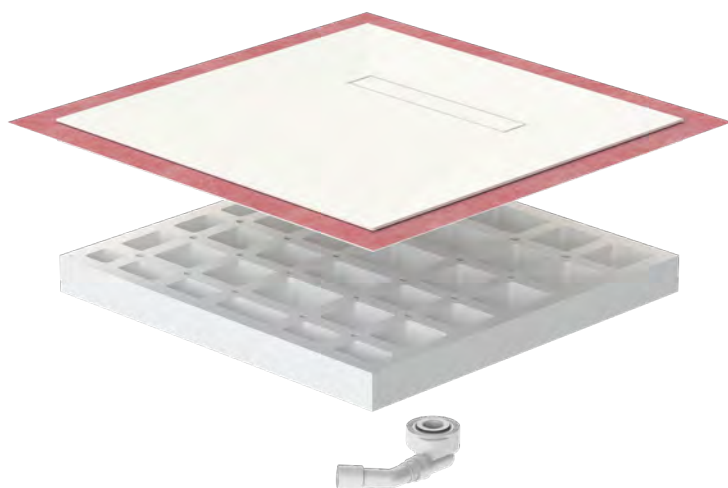

Das gesamte Duschablaufsortiment finden Sie unter
www.vigour.de/produktgruppen/duschen

DUSCHBOARDS MIT MINERALISCHER OBERFLÄCHE – CLEVER UND EDEL

KEIN WIDERSPRUCH.

Wie die Symbiose aus ansprechender Optik, bester Materialbeschaffenheit und durchdachter Technik aussieht, zeigen die Dusch-Systemboards mit mineralischer Oberfläche. Ausgestattet mit einer Abdeckung aus Mineralwerkstoff, wirken sie nicht nur besonders edel, sie punkten auch mit besonders langlebigen und pflegeleichten Eigenschaften.

FÜR ALLE GEEIGNET.

Die Systemboards haben herkömmlichen Duschwannen etwas Wichtiges voraus: Ihr Fachhandwerker kann sie komplett bodeneben einbauen – sie eignen sich somit perfekt für barrierefreie Bäder. Die rutschhemmende Oberfläche sorgt für zusätzlichen Komfort und Sicherheit.

ELEGANT.

Das Dusch-Systemboard ist in sechs Farben sowohl mit Rinnen- als auch Punktablauf und in zahlreichen Größenausführungen erhältlich. Auf Wunsch sind auch Sonderanfertigungen möglich.

Bianco Weiß – ...

Creme – ...CR

Grau Hell – ...GUH

Grau Dunkel – ...GUD

Graphit Hell – ...GPH

Graphit – GP

Duschelement mit Rinne,
Unterbauelement und waagerechtem Ablauf

Sperrwasserhöhe 50 mm, Bianco Weiß
900 x 900 x 130 mm (L x B x H)
KBN: **V5DER9050**