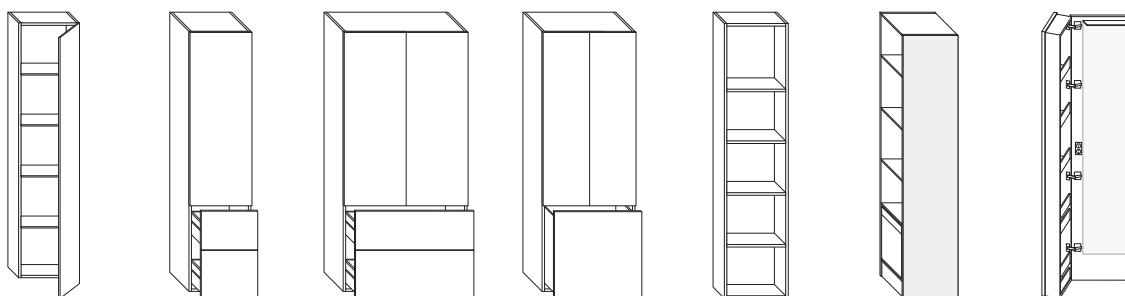

vogue / vogue shine

TYPENÜBERSICHT

HOCHSCHRÄNKE